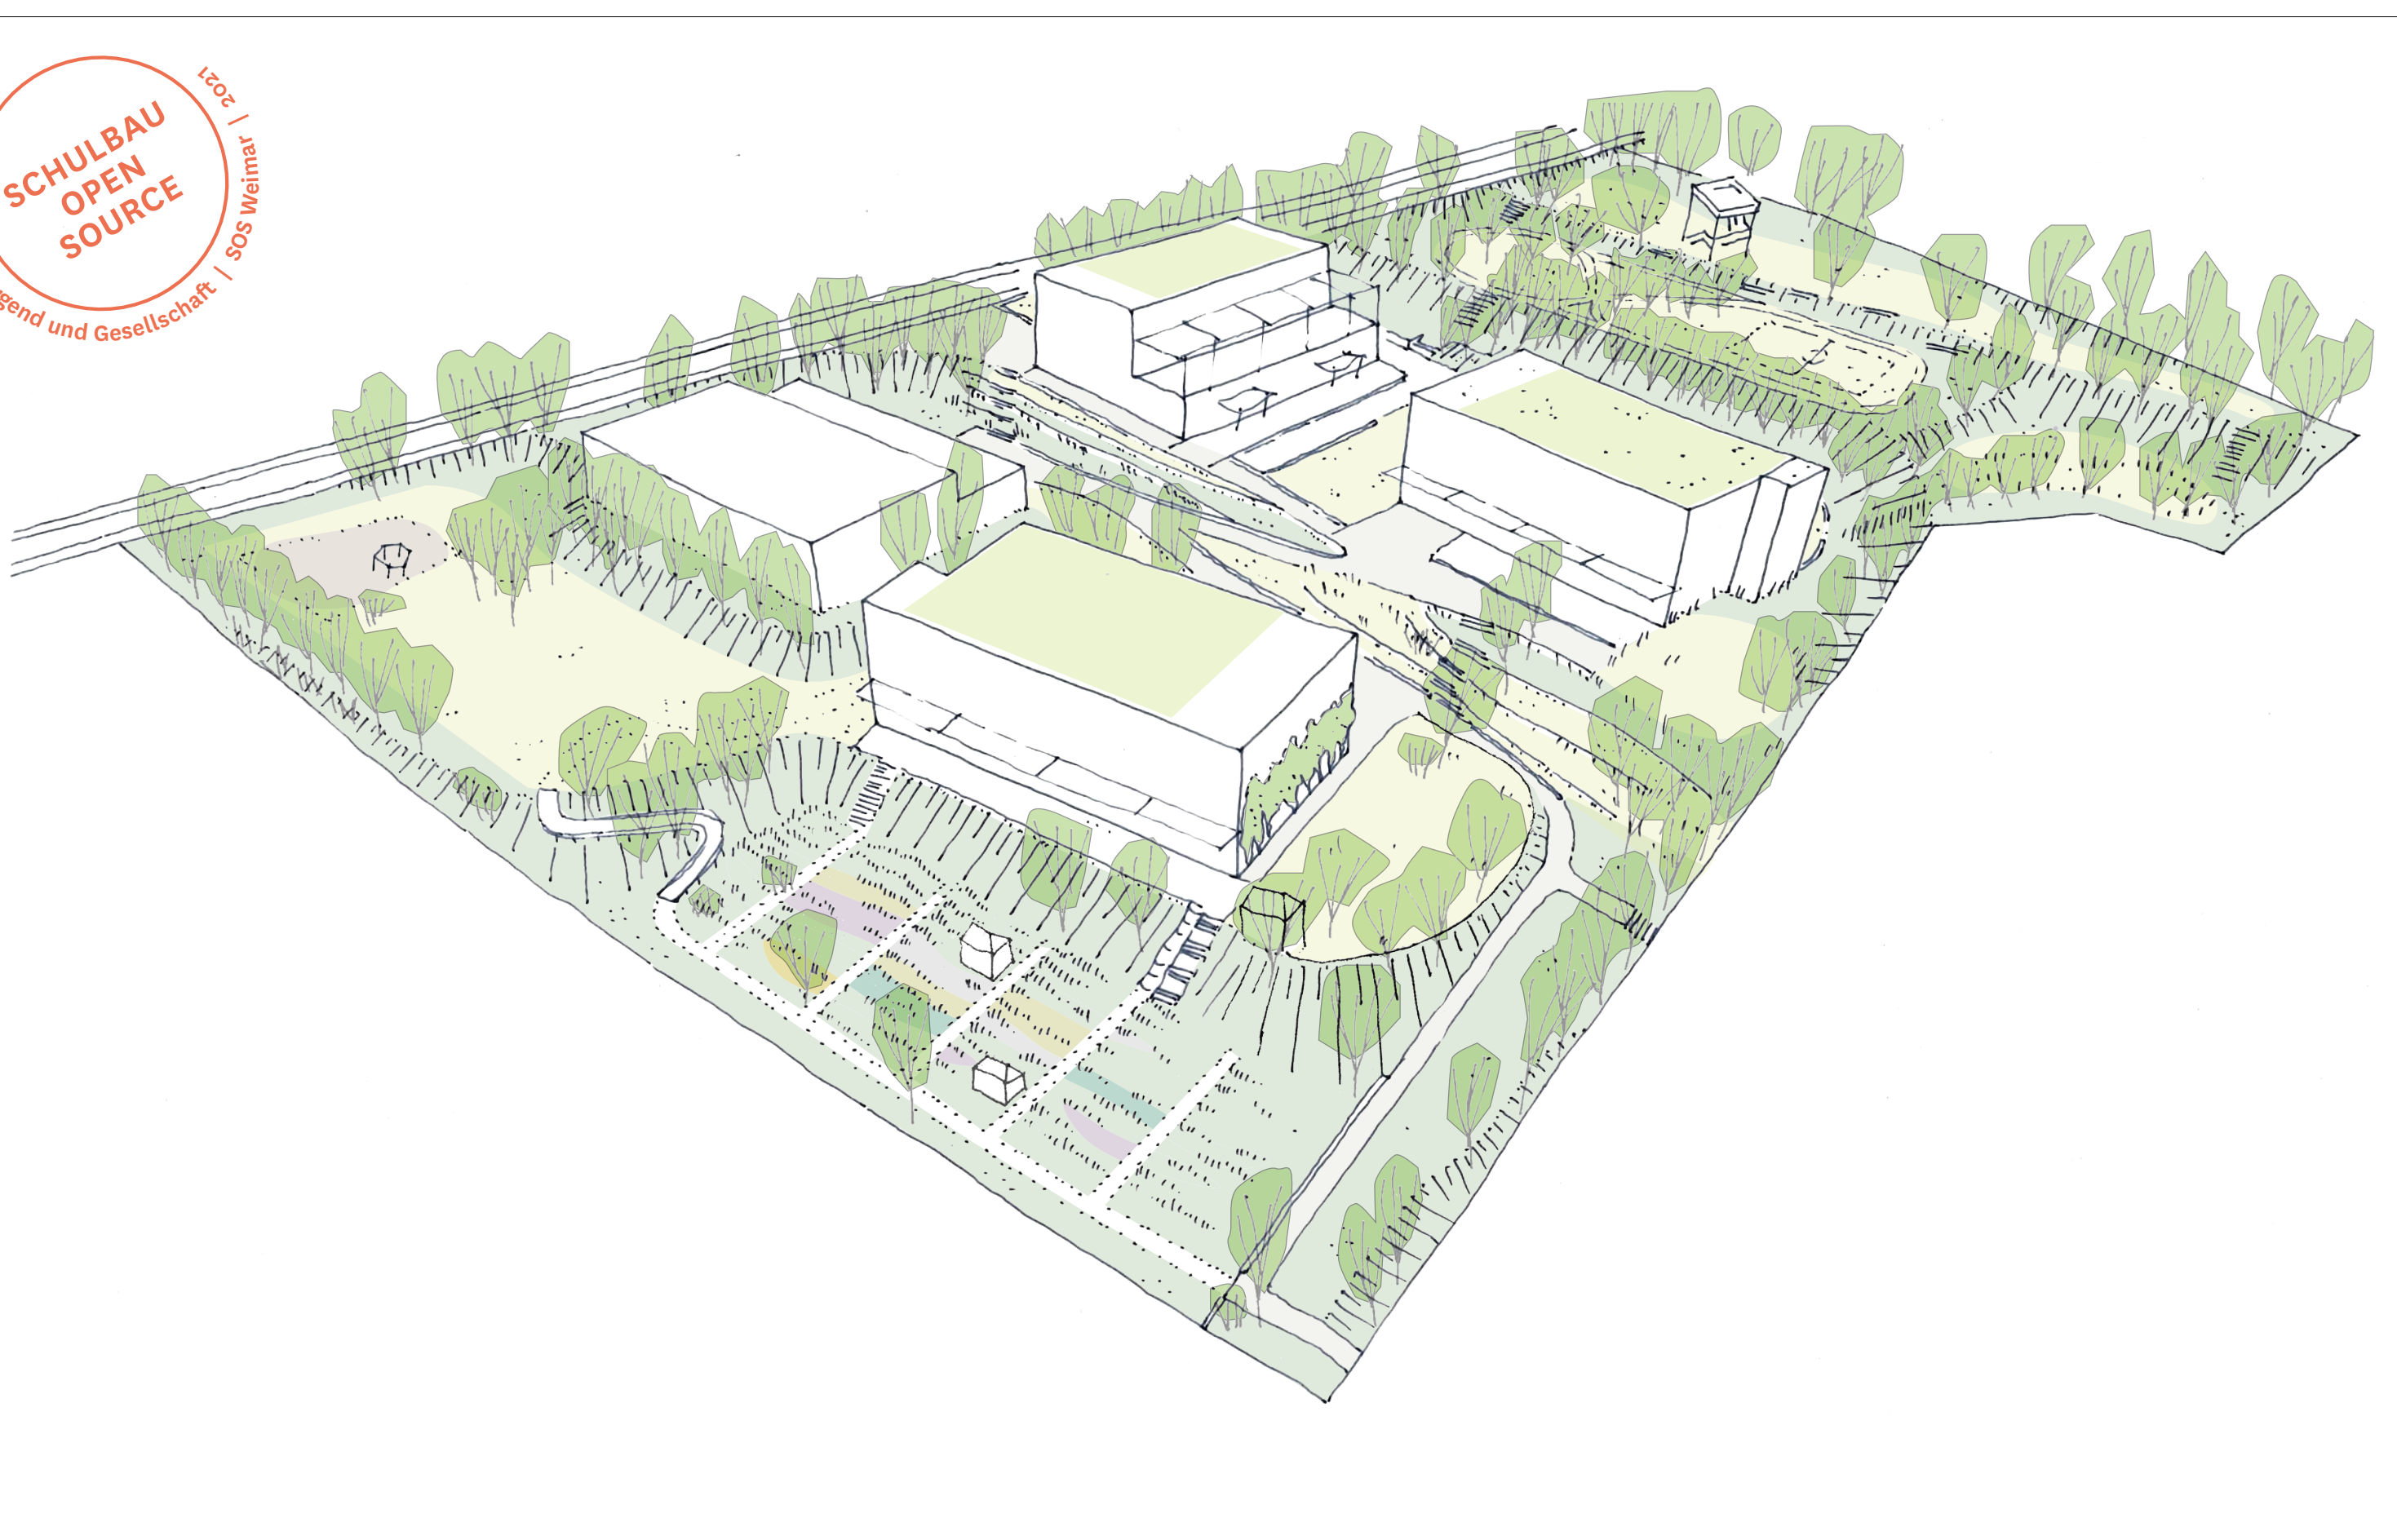

LANDSCHAFTSARCHITEKT

studio urbane landschaften – bildung
Bernstorffstraße 71, 22767 Hamburg
t: +49 (0) 40 3908788
sosweimar@bildungs-landschaften.de

BAUHERR

Montag Stiftung – Jugend und Gesellschaft
in Kooperation mit der IBA Thüringen
Adenauerallee 127
53113 Bonn

PROJEKT

BV: Schulbau Open Source Weimar
Staatliche Gemeinschaftsschule Weimar
Am Hartwege 2
99425 Weimar

PLAN-NR.:

228_LPH2 – Nr. 05

PLANINHALT

Vorentwurf
Perspektive der
Schule im Park

MASSSTAB

o. M.

FORMAT

A3

DATUM

06.03.2019

GEZEICHNET

SR, FW, RT