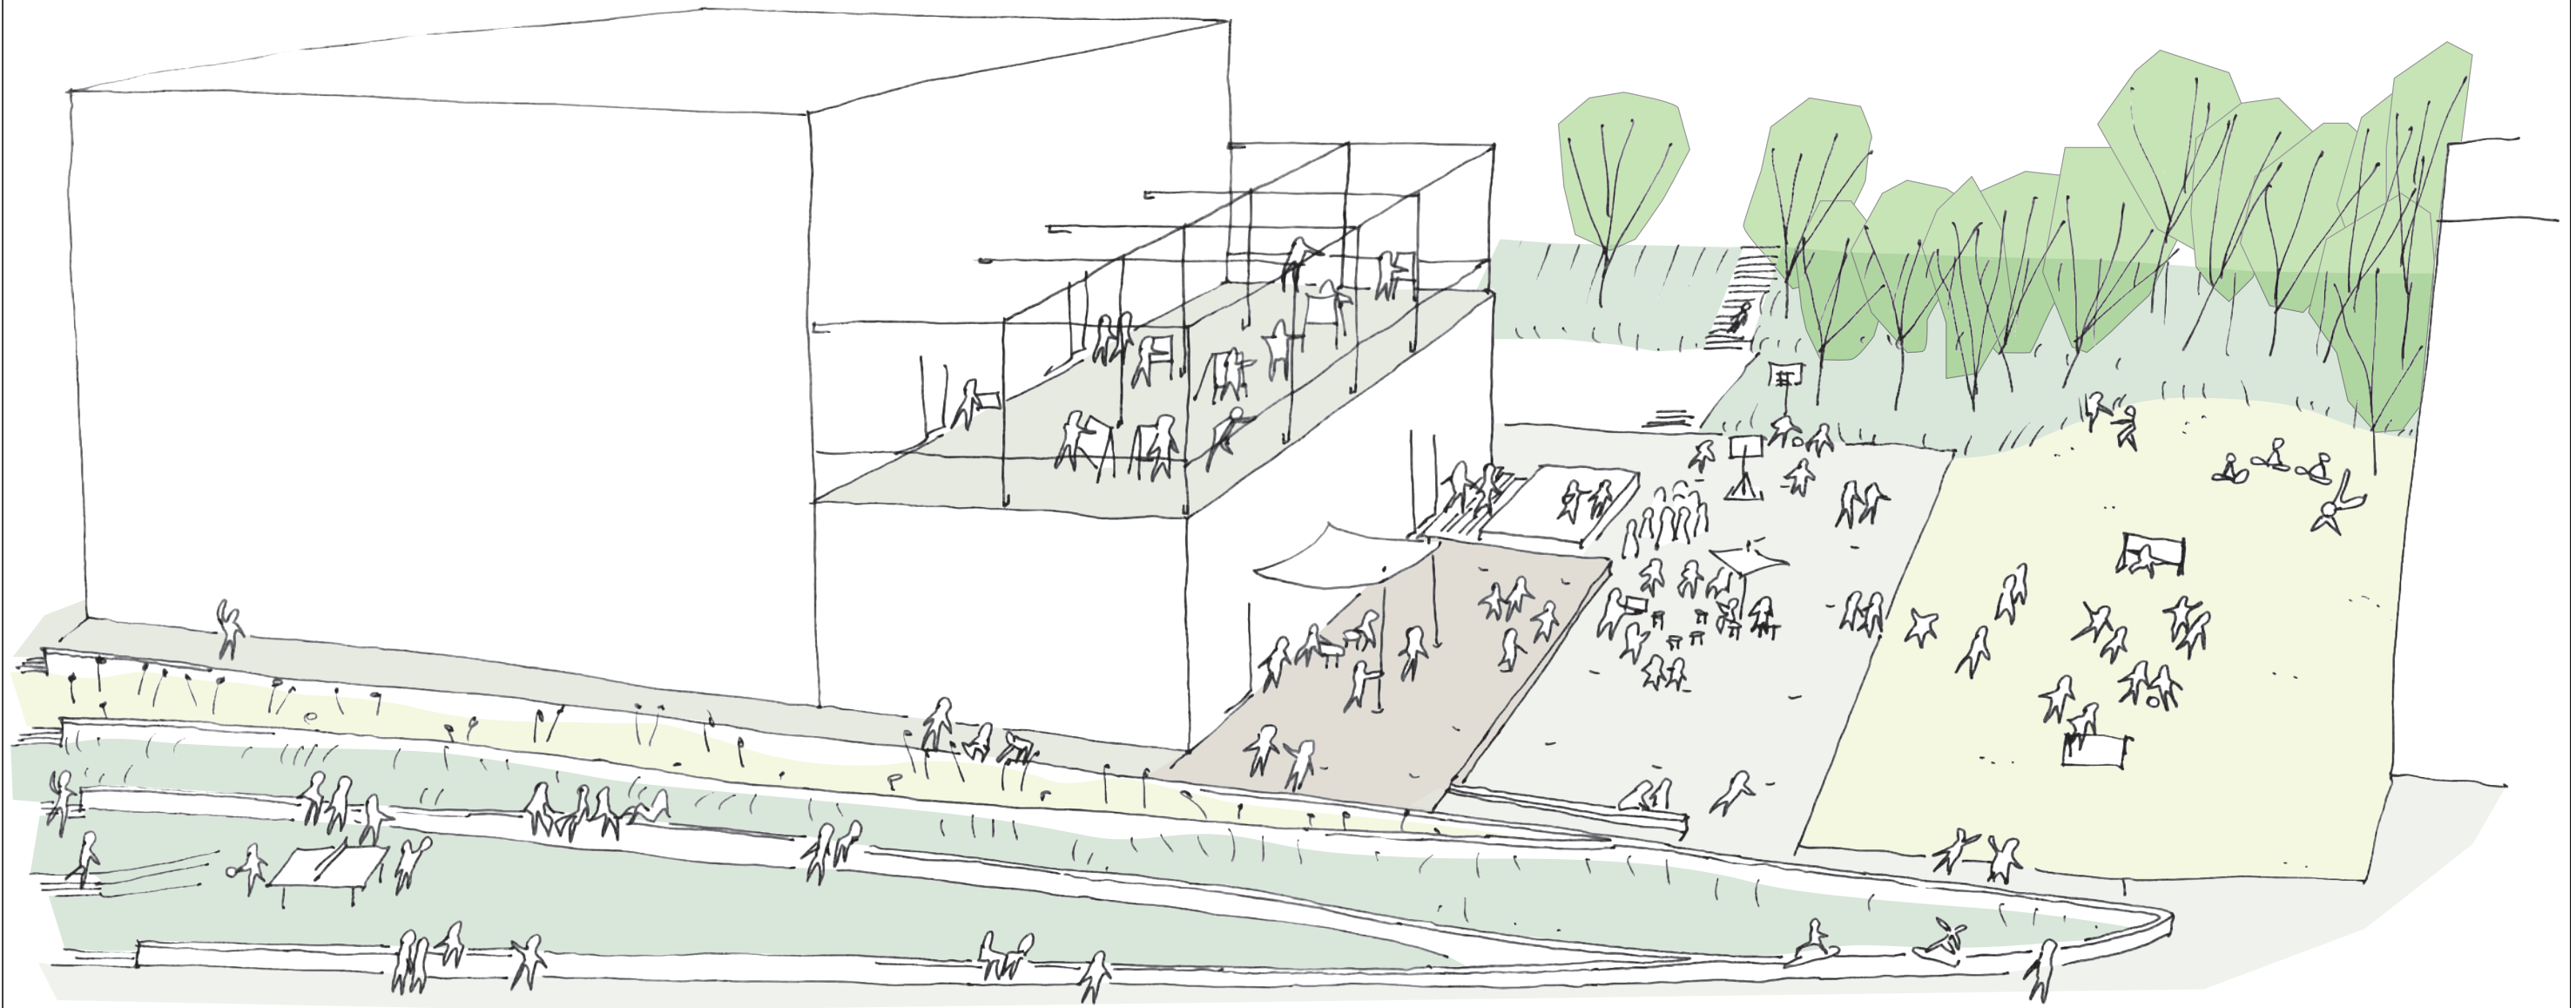

LANDSCHAFTSARCHITEKT

studio urbane landschaften – bildung
Bernstorffstraße 71, 22767 Hamburg
t: +49 (0) 40 3908788
sosweimar@bildungs-landschaften.de

BAUHERR

Montag Stiftung – Jugend und Gesellschaft
in Kooperation mit der IBA Thüringen
Adenauerallee 127
53113 Bonn

PROJEKT

BV: Schulbau Open Source Weimar
Staatliche Gemeinschaftsschule Weimar
Am Hartwege 2
99425 Weimar

PLAN-NR.:

228_LPH2 – Nr. 06

PLANINHALT

Vorentwurf
Perspektive des
Gemeinschaftshofs

MASSSTAB

o. M.

FORMAT

A3

DATUM

06.03.2019

GEZEICHNET

SR, FW, RT