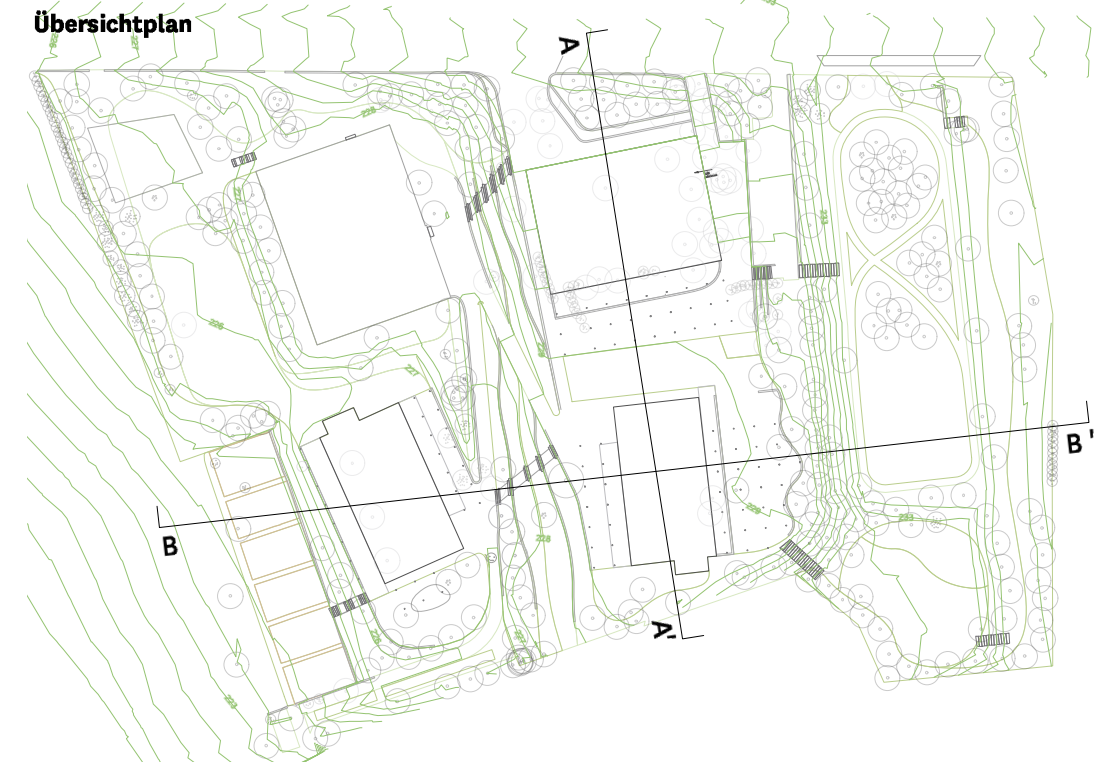

FORMAT GEZEICHNET
 A2 SR, FW

PROJEKT

LEGENDE – GEHÖLZE:

Bestand

Fällung

Neupflanzung

LANDSCHAFTSARCHITEKT		PLAN-NR.	LEGENDE - GEHÖLZE
studio urbane landschaften - bildung Bernstorffstraße 71, 22767 Hamburg t: +49 (0) 40 3908788 sosweimar@bildungs-landschaften.de		228_LPH2 - Nr. 02	Bestand
BAUHERR		PLANNHALT	Fällung
Montag Stiftung - Jugend und Gesellschaft in Kooperation mit der IBA Thüringen Adenauerallee 127 53113 Bonn		Vorentwurf Außenanlagenplan	Neupflanzung
PROJEKT		MASSSTAB	
BV: Schulbau Open Source Weimar Staatliche Gemeinschaftsschule Weimar Am Hartwege 2 99425 Weimar		1:250	
		FORMAT	
		A1	
		DATE	
		06.03.2019	
		GEZEICHNET	
		SR, FW	

Schnitt A-A'

Schnitt B-B'

LANDSCHAFTSARCHITEKT
studio urbane landschaften – bildung
 Bernstorffstraße 71, 22767 Hamburg
 t: +49 (0) 40 3908788
 sosweimar@bildungs-landschaften.de

BAUHERR
Montag Stiftung – Jugend und Gesellschaft
 in Kooperation mit der IBA Thüringen
 Adenauerallee 127
 53113 Bonn