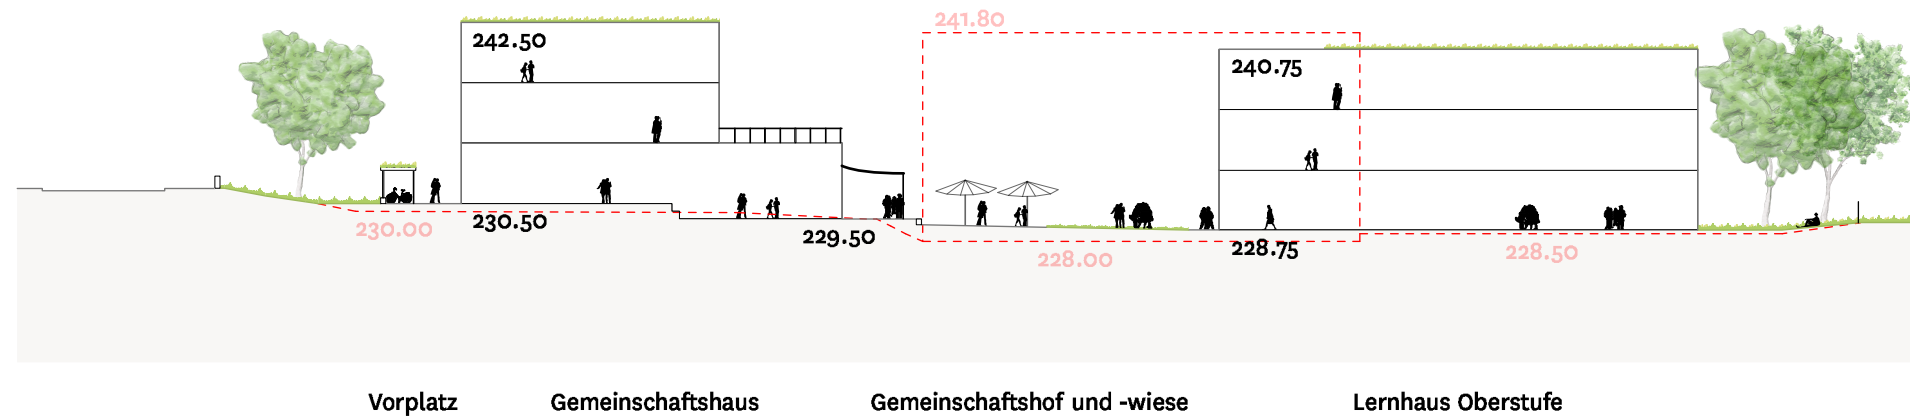

FORMAT GEZEICHNET
 A2 SR, FW

PROJEKT

LEGENDE – GEHÖLZE:

Bestand

Fällung

Neupflanzung

LANDSCHAFTSARCHITEKT		PLAN-NR.	LEGENDE - GEHÖLZE
studio urbane landschaften - bildung Bernstorffstraße 71, 22767 Hamburg t: +49 (0) 40 3908788 sosweimar@bildungs-landschaften.de		228_LPH2 - Nr. 02	Bestand
BAUHERR		PLANNHALT	Fällung
Montag Stiftung - Jugend und Gesellschaft in Kooperation mit der IBA Thüringen Adenauerallee 127 53113 Bonn		Vorentwurf Außenanlagenplan	Neupflanzung
PROJEKT		MASSSTAB	
BV: Schulbau Open Source Weimar Staatliche Gemeinschaftsschule Weimar Am Hartwege 2 99425 Weimar		1:250	
		FORMAT	
		A1	
		DATE	
		06.03.2019	
		GEZEICHNET	
		SR, FW	

Schnitt A-A'

Schnitt B-B'

LANDSCHAFTSARCHITEKT
studio urbane landschaften – bildung
 Bernstorffstraße 71, 22767 Hamburg
 t: +49 (0) 40 3908788
 sosweimar@bildungs-landschaften.de

BAUHERR
Montag Stiftung – Jugend und Gesellschaft
 in Kooperation mit der IBA Thüringen
 Adenauerallee 127
 53113 Bonn