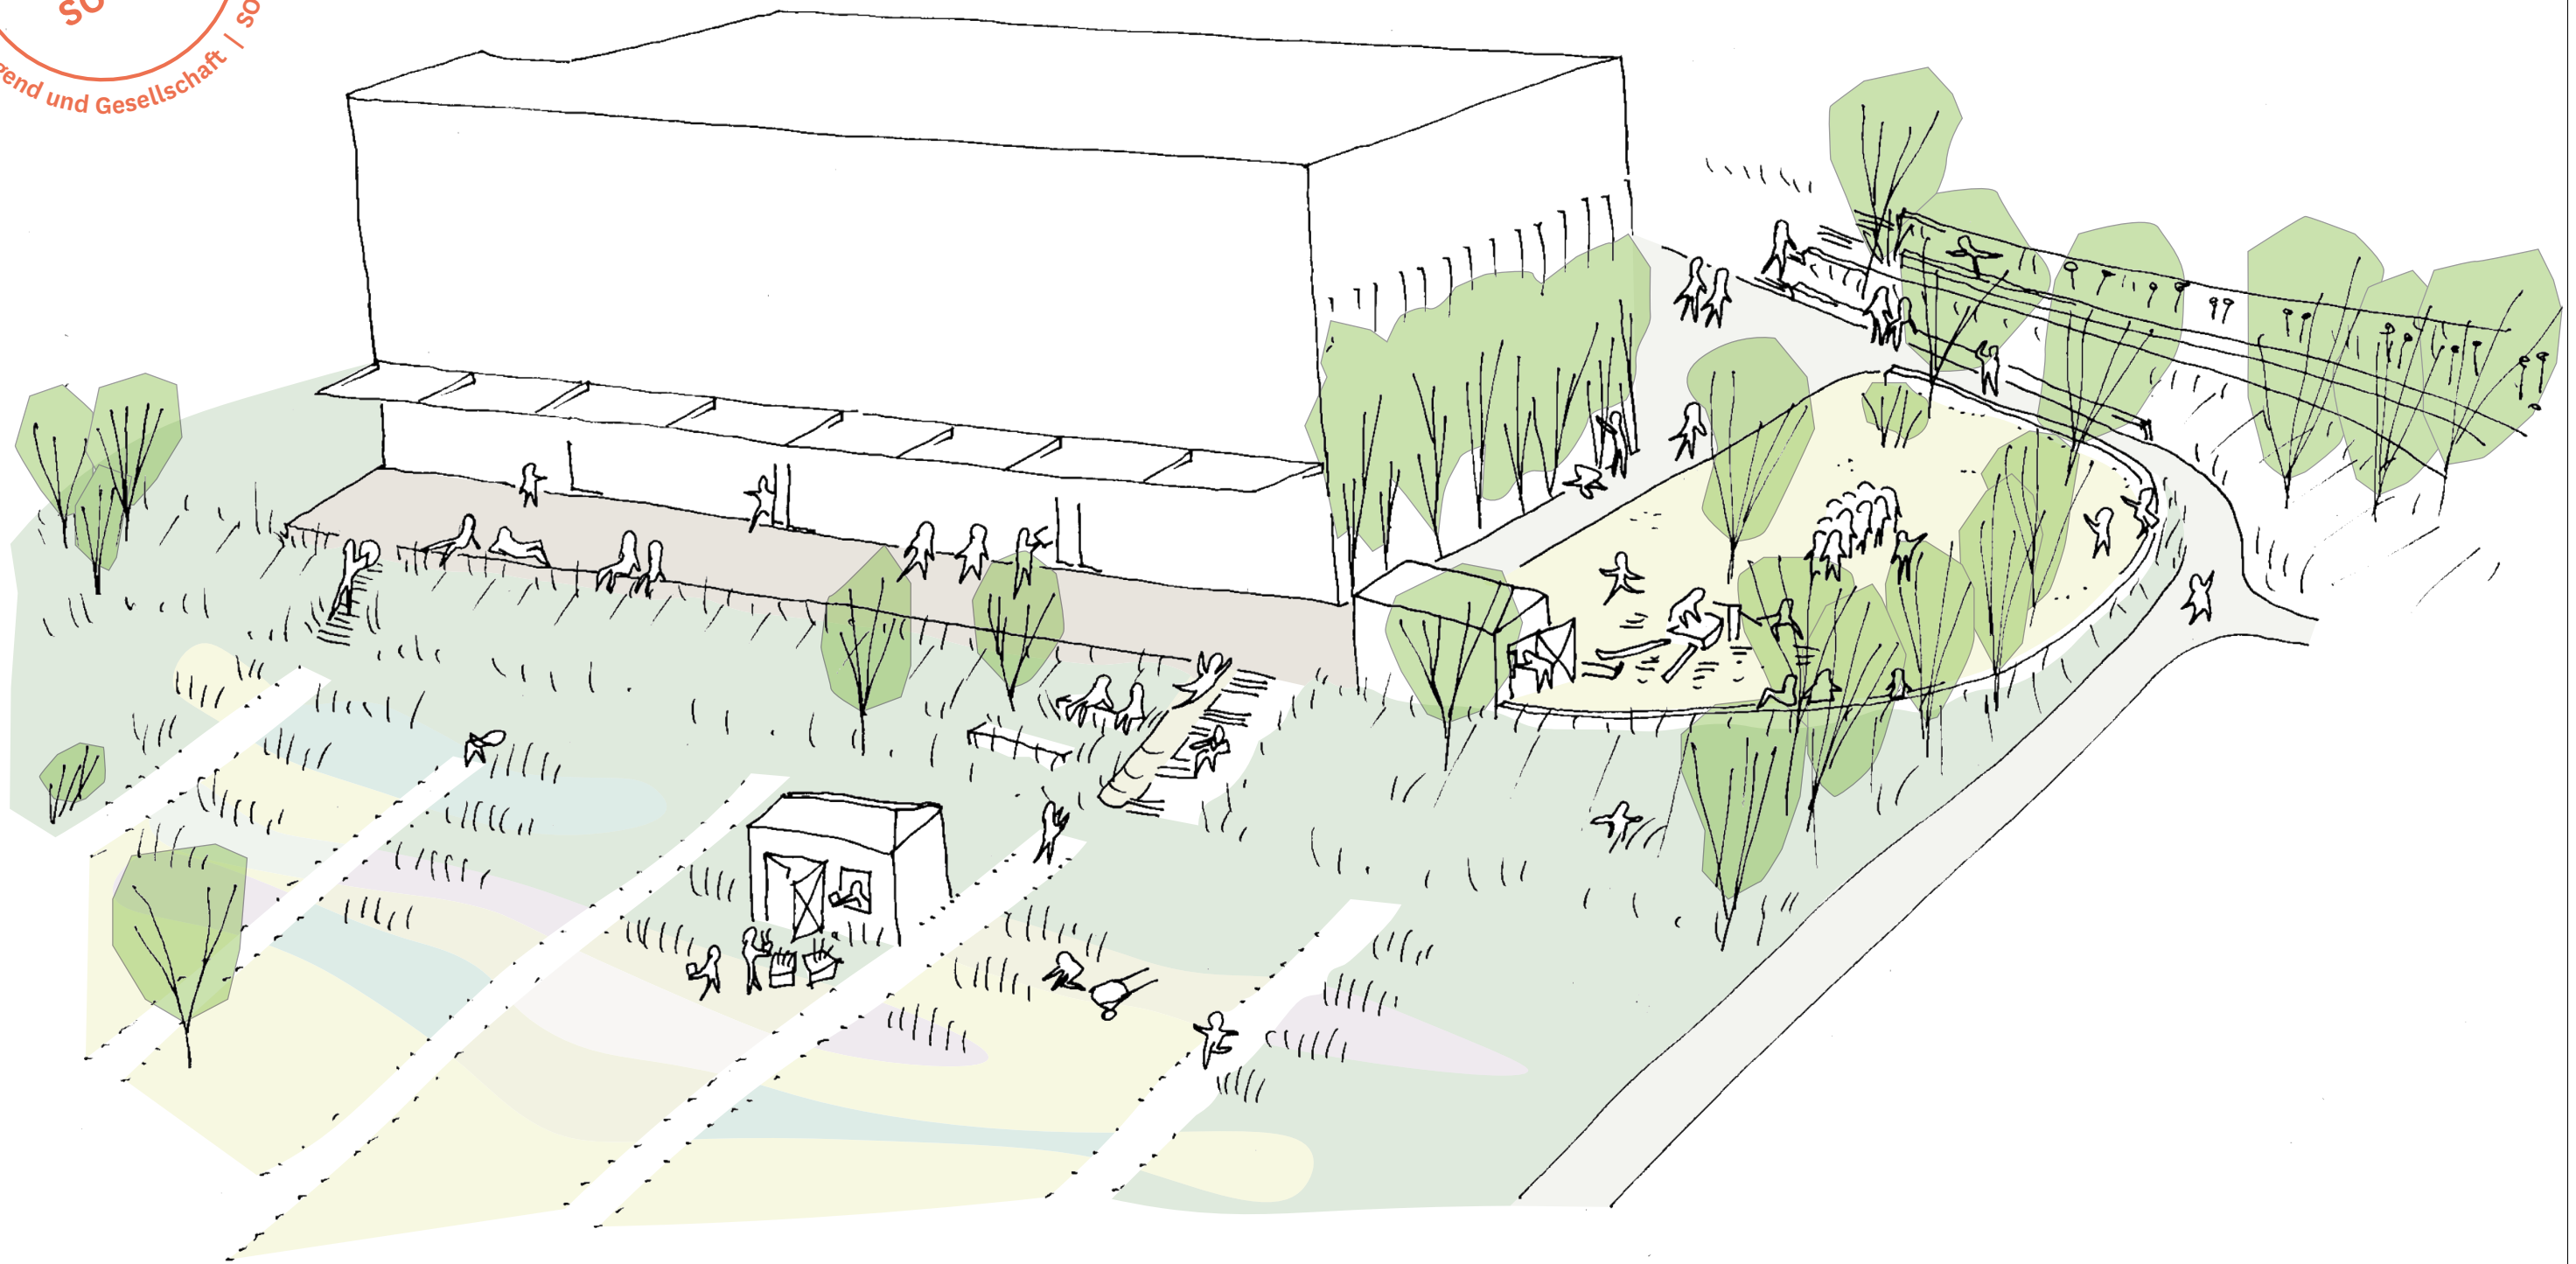

LANDSCHAFTSARCHITEKT

studio urbane landschaften – bildung
Bernstorffstraße 71, 22767 Hamburg
t: +49 (0) 40 3908788
sosweimar@bildungs-landschaften.de

BAUHERR

Montag Stiftung – Jugend und Gesellschaft
in Kooperation mit der IBA Thüringen
Adenauerallee 127
53113 Bonn

PROJEKT

BV: Schulbau Open Source Weimar
Staatliche Gemeinschaftsschule Weimar
Am Hartwege 2
99425 Weimar

PLAN-NR.:

228_LPH2 – Nr. 08

PLANINHALT

Vorentwurf
Perspektive der
Lernwiese und des
Schulgartens

MASSSTAB

o. M.
FORMAT
A3

DATUM

06.03.2019

GEZEICHNET

SR, FW, RT