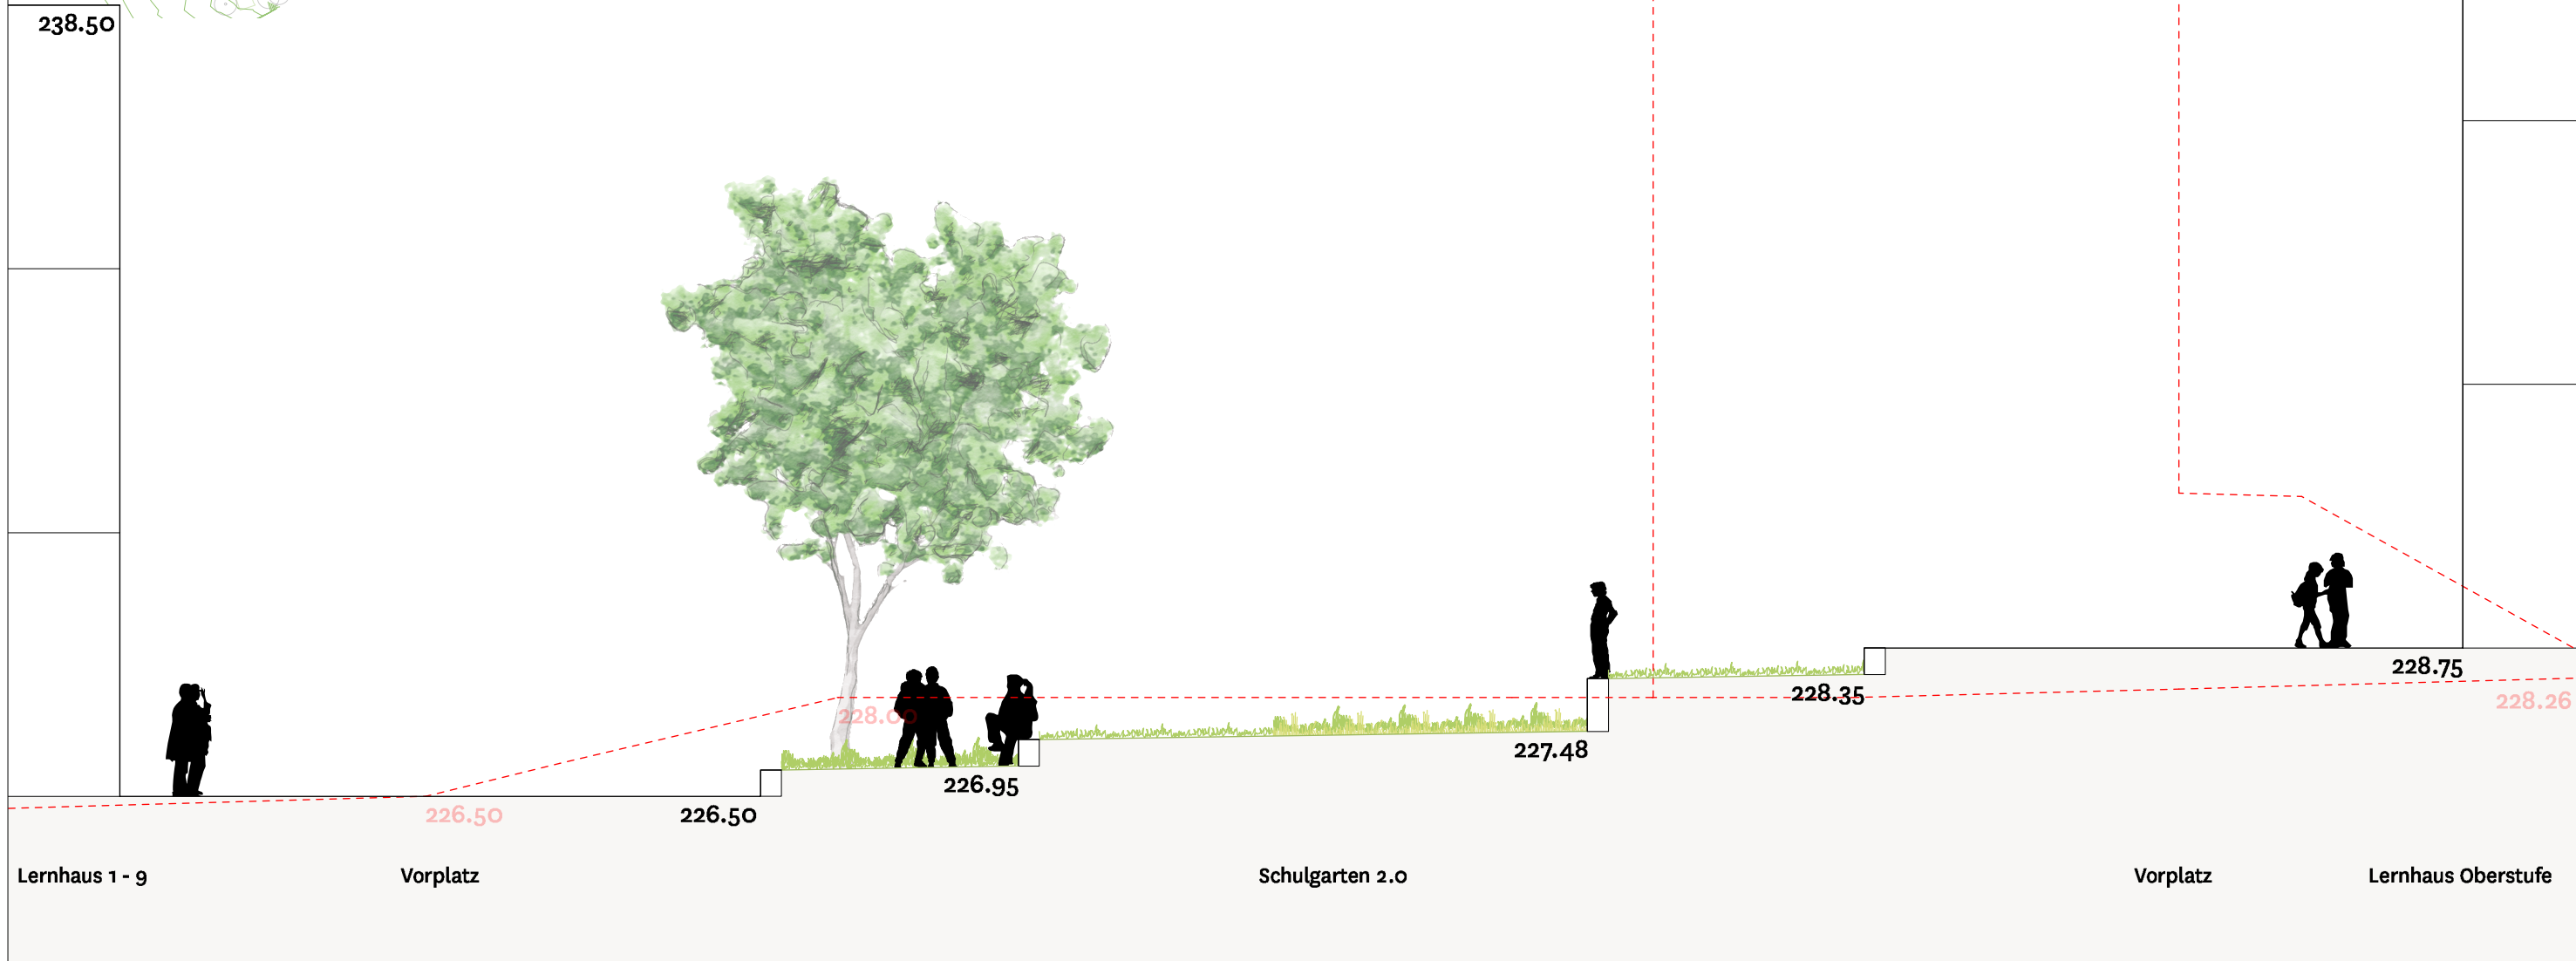

LANDSCHAFTSARCHITEKT studio urbane landschaften – bildung Bernstorffstraße 71, 22767 Hamburg t: +49 (0) 40 3908788 sosweimar@bildungs-landschaften.de	BAUHERR Montag Stiftung – Jugend und Gesellschaft in Kooperation mit der IBA Thüringen Adenauerallee 127 53113 Bonn	PROJEKT BV: Schulbau Open Source Weimar Staatliche Gemeinschaftsschule Weimar Am Hartwege 2 99425 Weimar	PLAN-NR.: 228_LPH2 – Nr. 04	PLANINHALT Vorentwurf Geländeschnitt C - C' (Angaben in m ü. NN)	MASSSTAB 1:100 FORMAT A3	DATUM 06.03.2019 GEZEICHNET SR, FW