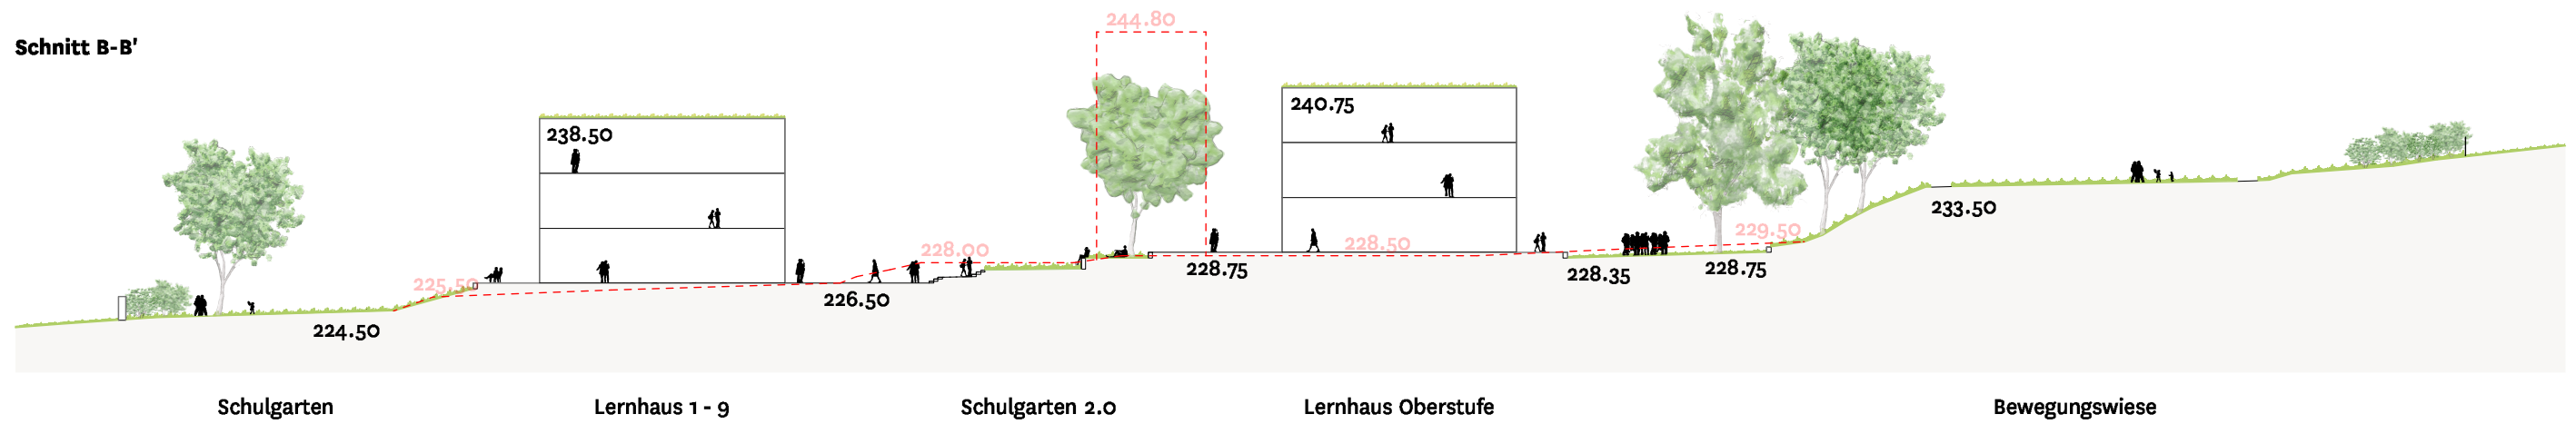

FORMAT GEZEICHNET
 A2 SR, FW

PROJEKT

LEGENDE – GEHÖLZE:

Bestand

Fällung

Neupflanzung

LANDSCHAFTSARCHITEKT		PLAN-NR.	LEGENDE - GEHÖLZE
studio urbane landschaften - bildung Bernstorffstraße 71, 22767 Hamburg t: +49 (0) 40 3908788 sosweimar@bildungs-landschaften.de		228_LPH2 - Nr. 02	Bestand
BAUHERR		PLANNHALT	Fällung
Montag Stiftung - Jugend und Gesellschaft in Kooperation mit der IBA Thüringen Adenauerallee 127 53113 Bonn		Vorentwurf Außenanlagenplan	Neupflanzung
PROJEKT		MASSSTAB	
BV: Schulbau Open Source Weimar Staatliche Gemeinschaftsschule Weimar Am Hartwege 2 99425 Weimar		1:250	
		FORMAT	
		A1	
		DATE	
		06.03.2019	
		GEZEICHNET	
		SR, FW	

Schnitt A-A'

Schnitt B-B'

LANDSCHAFTSARCHITEKT
studio urbane landschaften – bildung
 Bernstorffstraße 71, 22767 Hamburg
 t: +49 (0) 40 3908788
 sosweimar@bildungs-landschaften.de

BAUHERR
Montag Stiftung – Jugend und Gesellschaft
 in Kooperation mit der IBA Thüringen
 Adenauerallee 127
 53113 Bonn