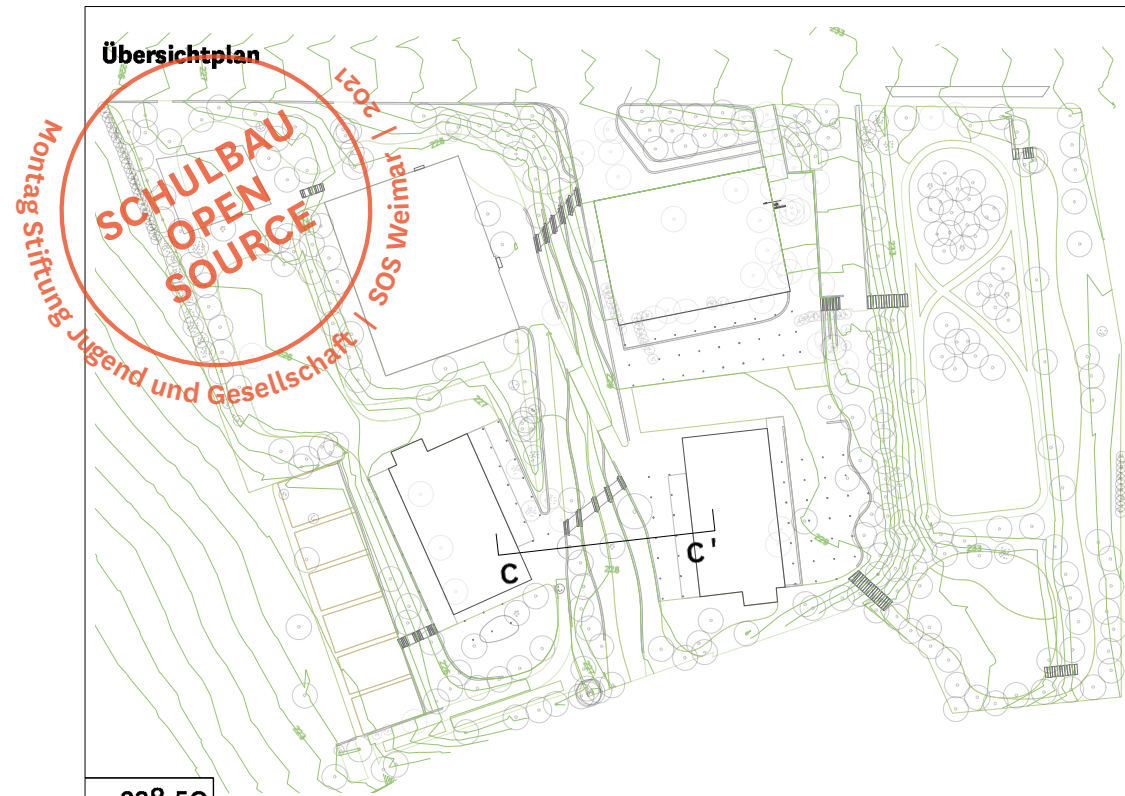

LANDSCHAFTSARCHITEKT studio urbane landschaften – bildung Bernstorffstraße 71, 22767 Hamburg t: +49 (0) 40 3908788 sosweimar@bildungs-landschaften.de	BAUHERR Montag Stiftung – Jugend und Gesellschaft in Kooperation mit der IBA Thüringen Adenauerallee 127 53113 Bonn	PROJEKT BV: Schulbau Open Source Weimar Staatliche Gemeinschaftsschule Weimar Am Hartwege 2 99425 Weimar	PLAN-NR.: 228_LPH2 – Nr. 04	PLANINHALT Vorentwurf Geländeschnitt C - C' (Angaben in m ü. NN)	MASSSTAB 1:100 FORMAT A3	DATUM 06.03.2019 GEZEICHNET SR, FW