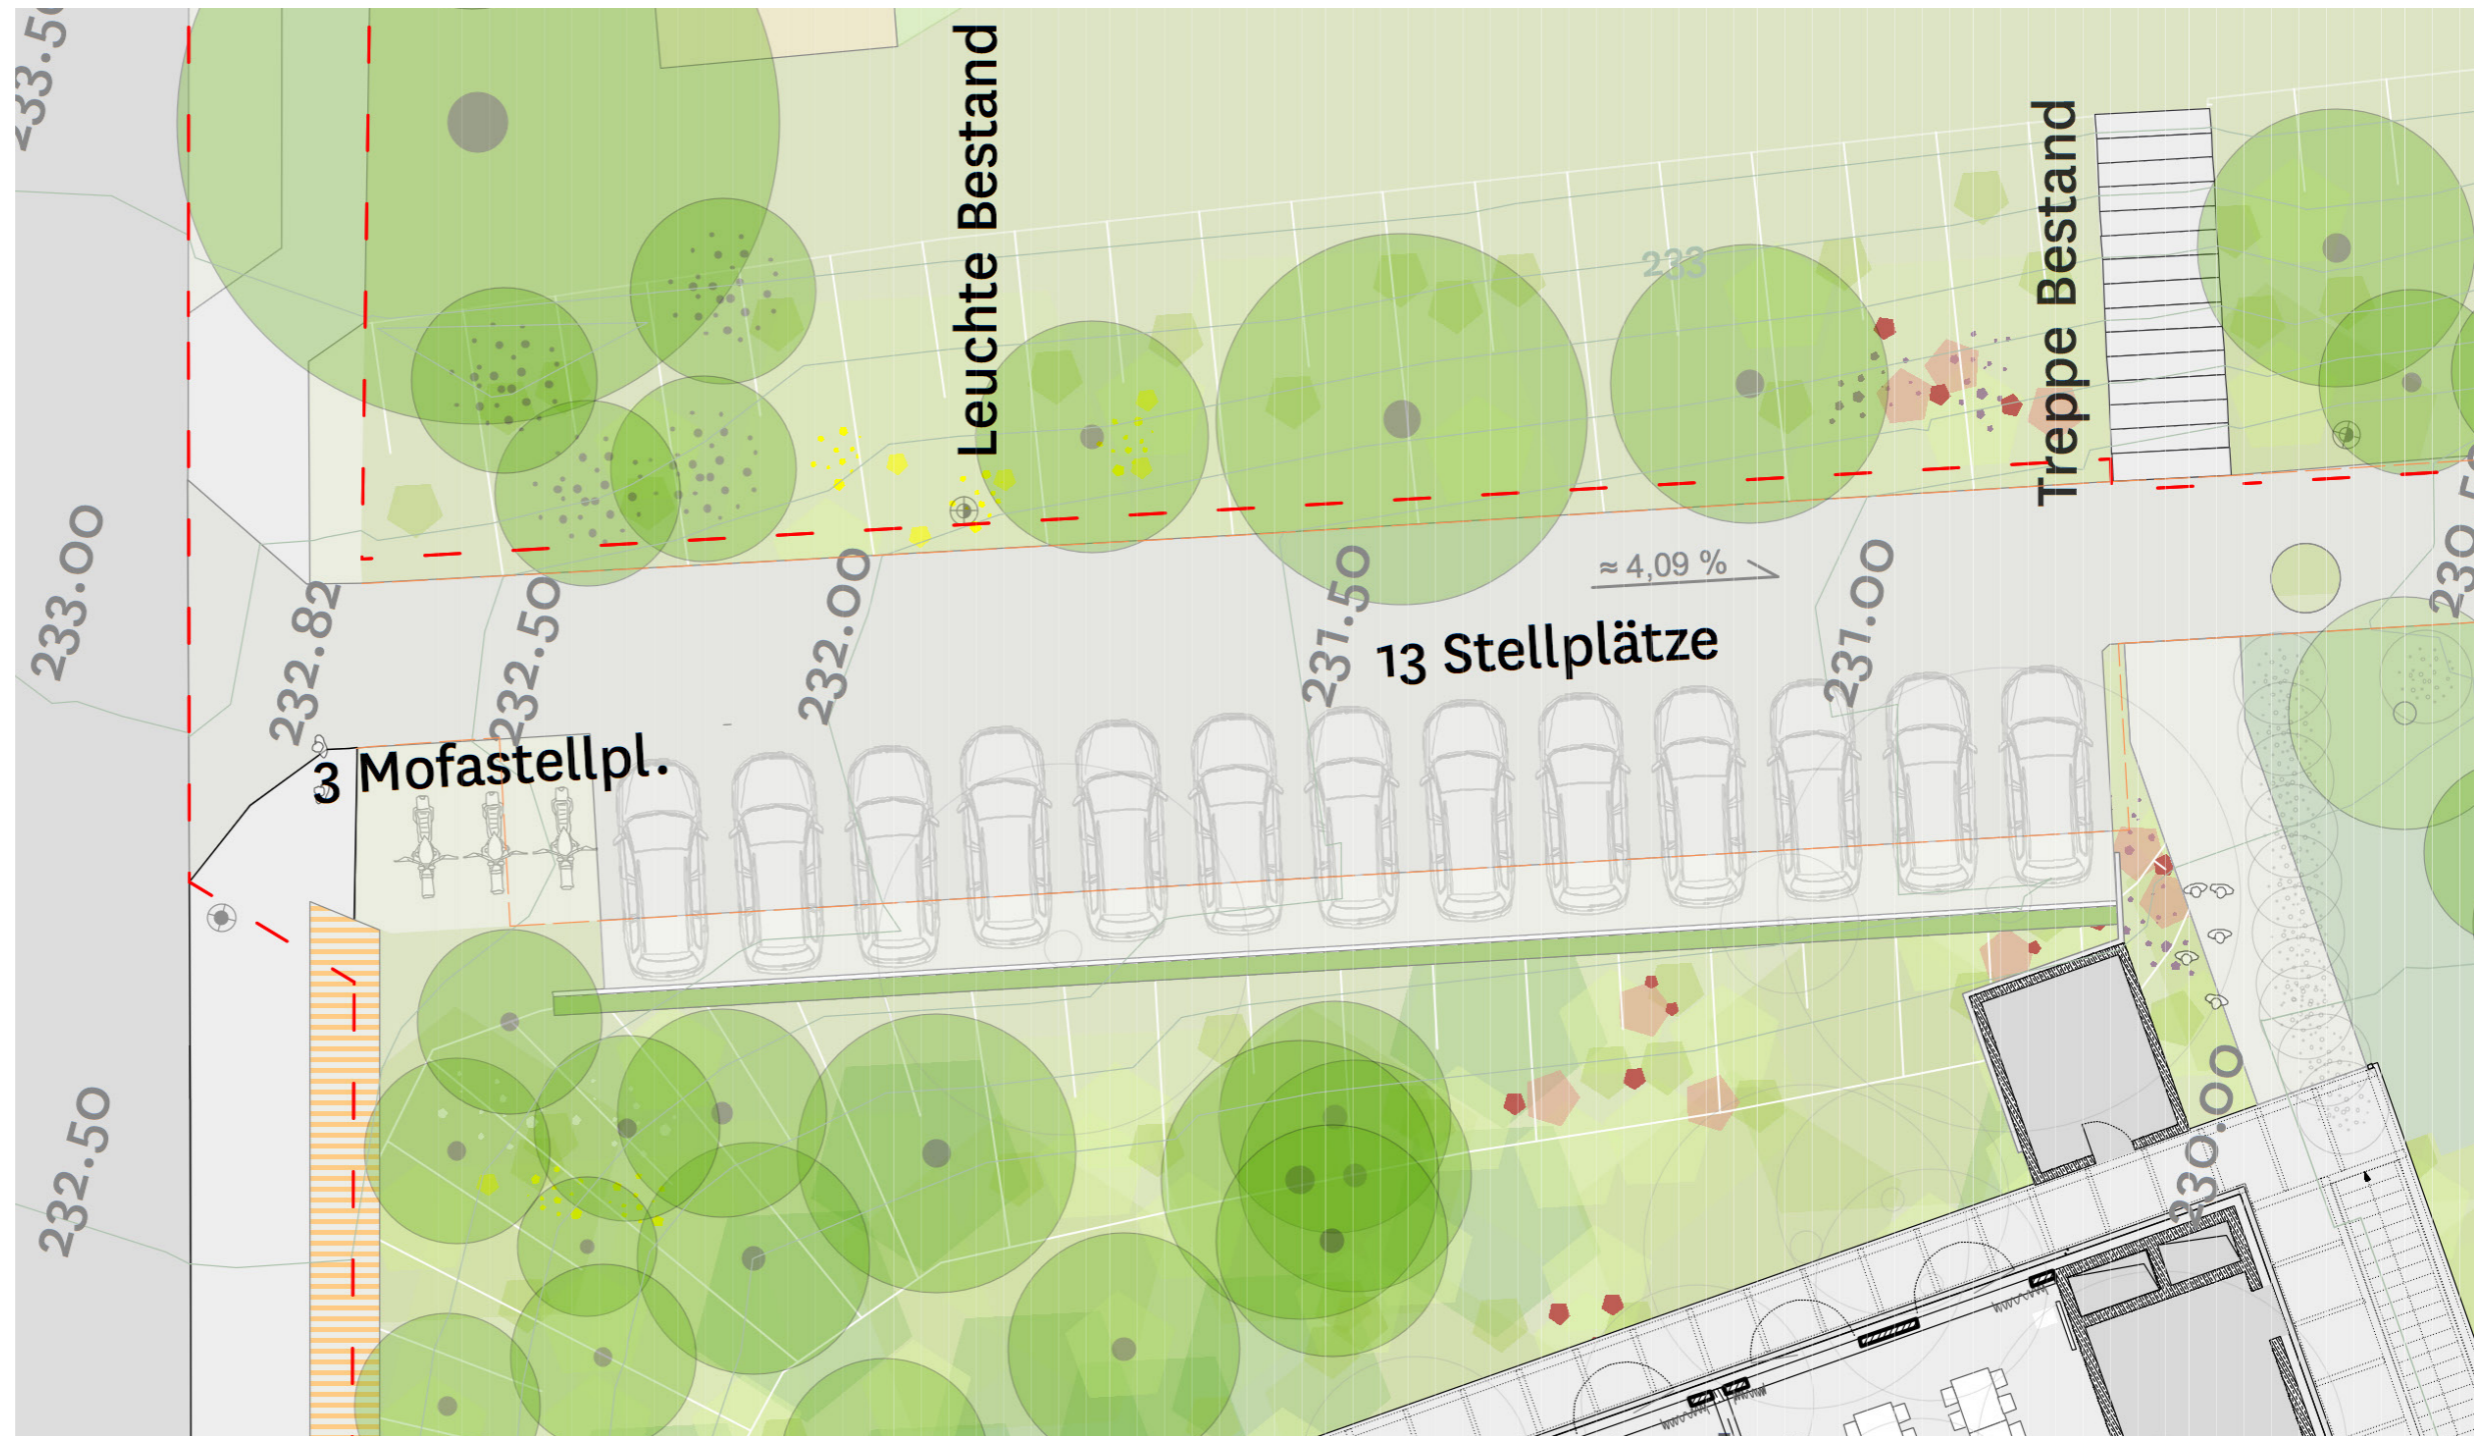

INHALT

SCHULBAU OPEN SOURCE
Freiraumentwurf LPH 3
Studio Urbane Landschaften - Bildung

**LAGEPLAN +
FAHRRADSTELLPLÄTZE NEU**

SCHLÜSSEL GEM. VOLLZBEKTHÜRBO:
ANZAHL SCHÜLER: 382
FAKTOR: 0,5
= 191 FAHRRADSTELLPLÄTZE = 95,5 BÜGEL
SITUATION NEU = 97 BÜGEL = 194 STELLPLÄTZE
DIFFERENZ = +3

1:500

VORABZUG
Stand 10.09.2019

Montag Stiftung Jugend und Gesellschaft / SOS Weimar | 2021

**SCHULBAU
OPEN
SOURCE**

 Montag Stiftung
 Jugend und Gesellschaft

in Kooperation mit: **IBA Thüringen**

INHALT

SCHULBAU OPEN SOURCE
 Freiraumentwurf LPH 3
 Studio Urbane Landschaften - Bildung

AUSSCHNITT
LAGEPLAN
PKW STELLPLÄTZE

 Montag Stiftung
Jugend und Gesellschaft

in Kooperation mit: IBA Thüringen

INHALT

SCHULBAU OPEN SOURCE
Freiraumentwurf LPH 3
Studio Urbane Landschaften - Bildung

AUSSCHNITT LAGEPLAN & SCHNITT TREPPE/RAMPE IM SÜDEN