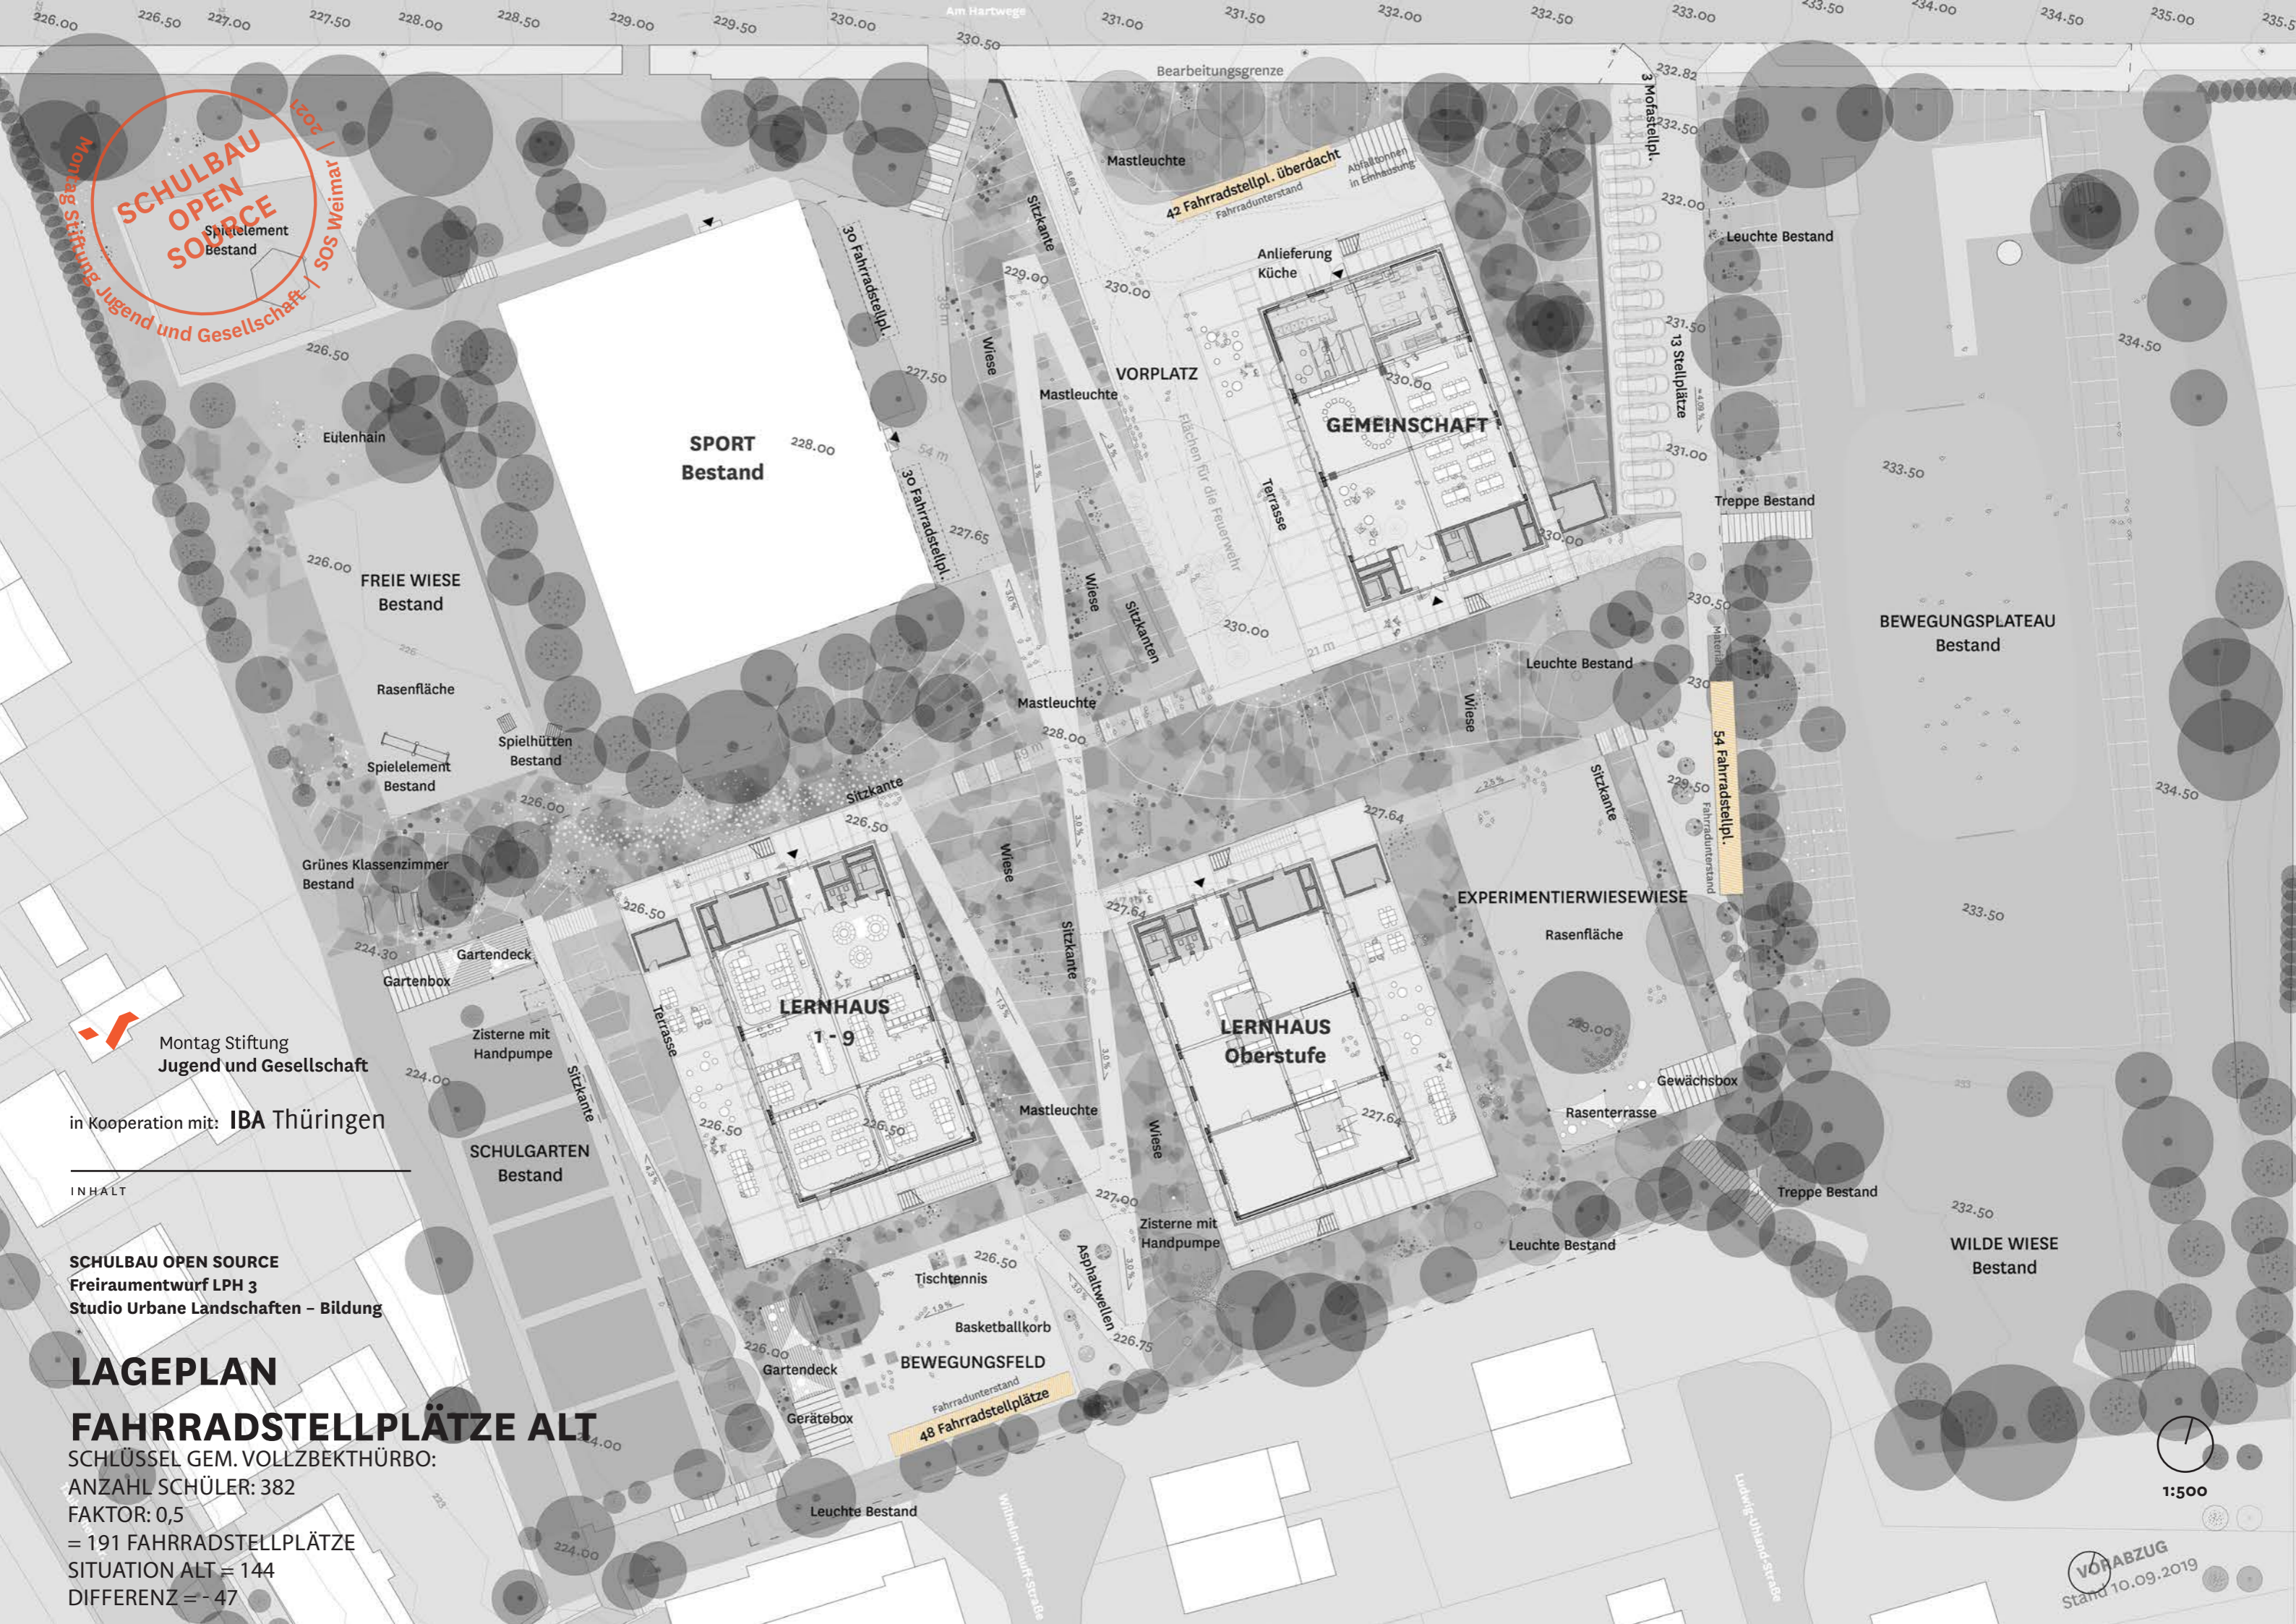

Gerätebox

Asphaltwellen

Sitzkante

Mastleuchte

SCHULBAU OPEN SOURCE
 Spielelement Bestand
 SOS Weimar | 2021
 Montag Stiftung Jugend und Gesellschaft

Montag Stiftung Jugend und Gesellschaft

in Kooperation mit: **IBA Thüringen**