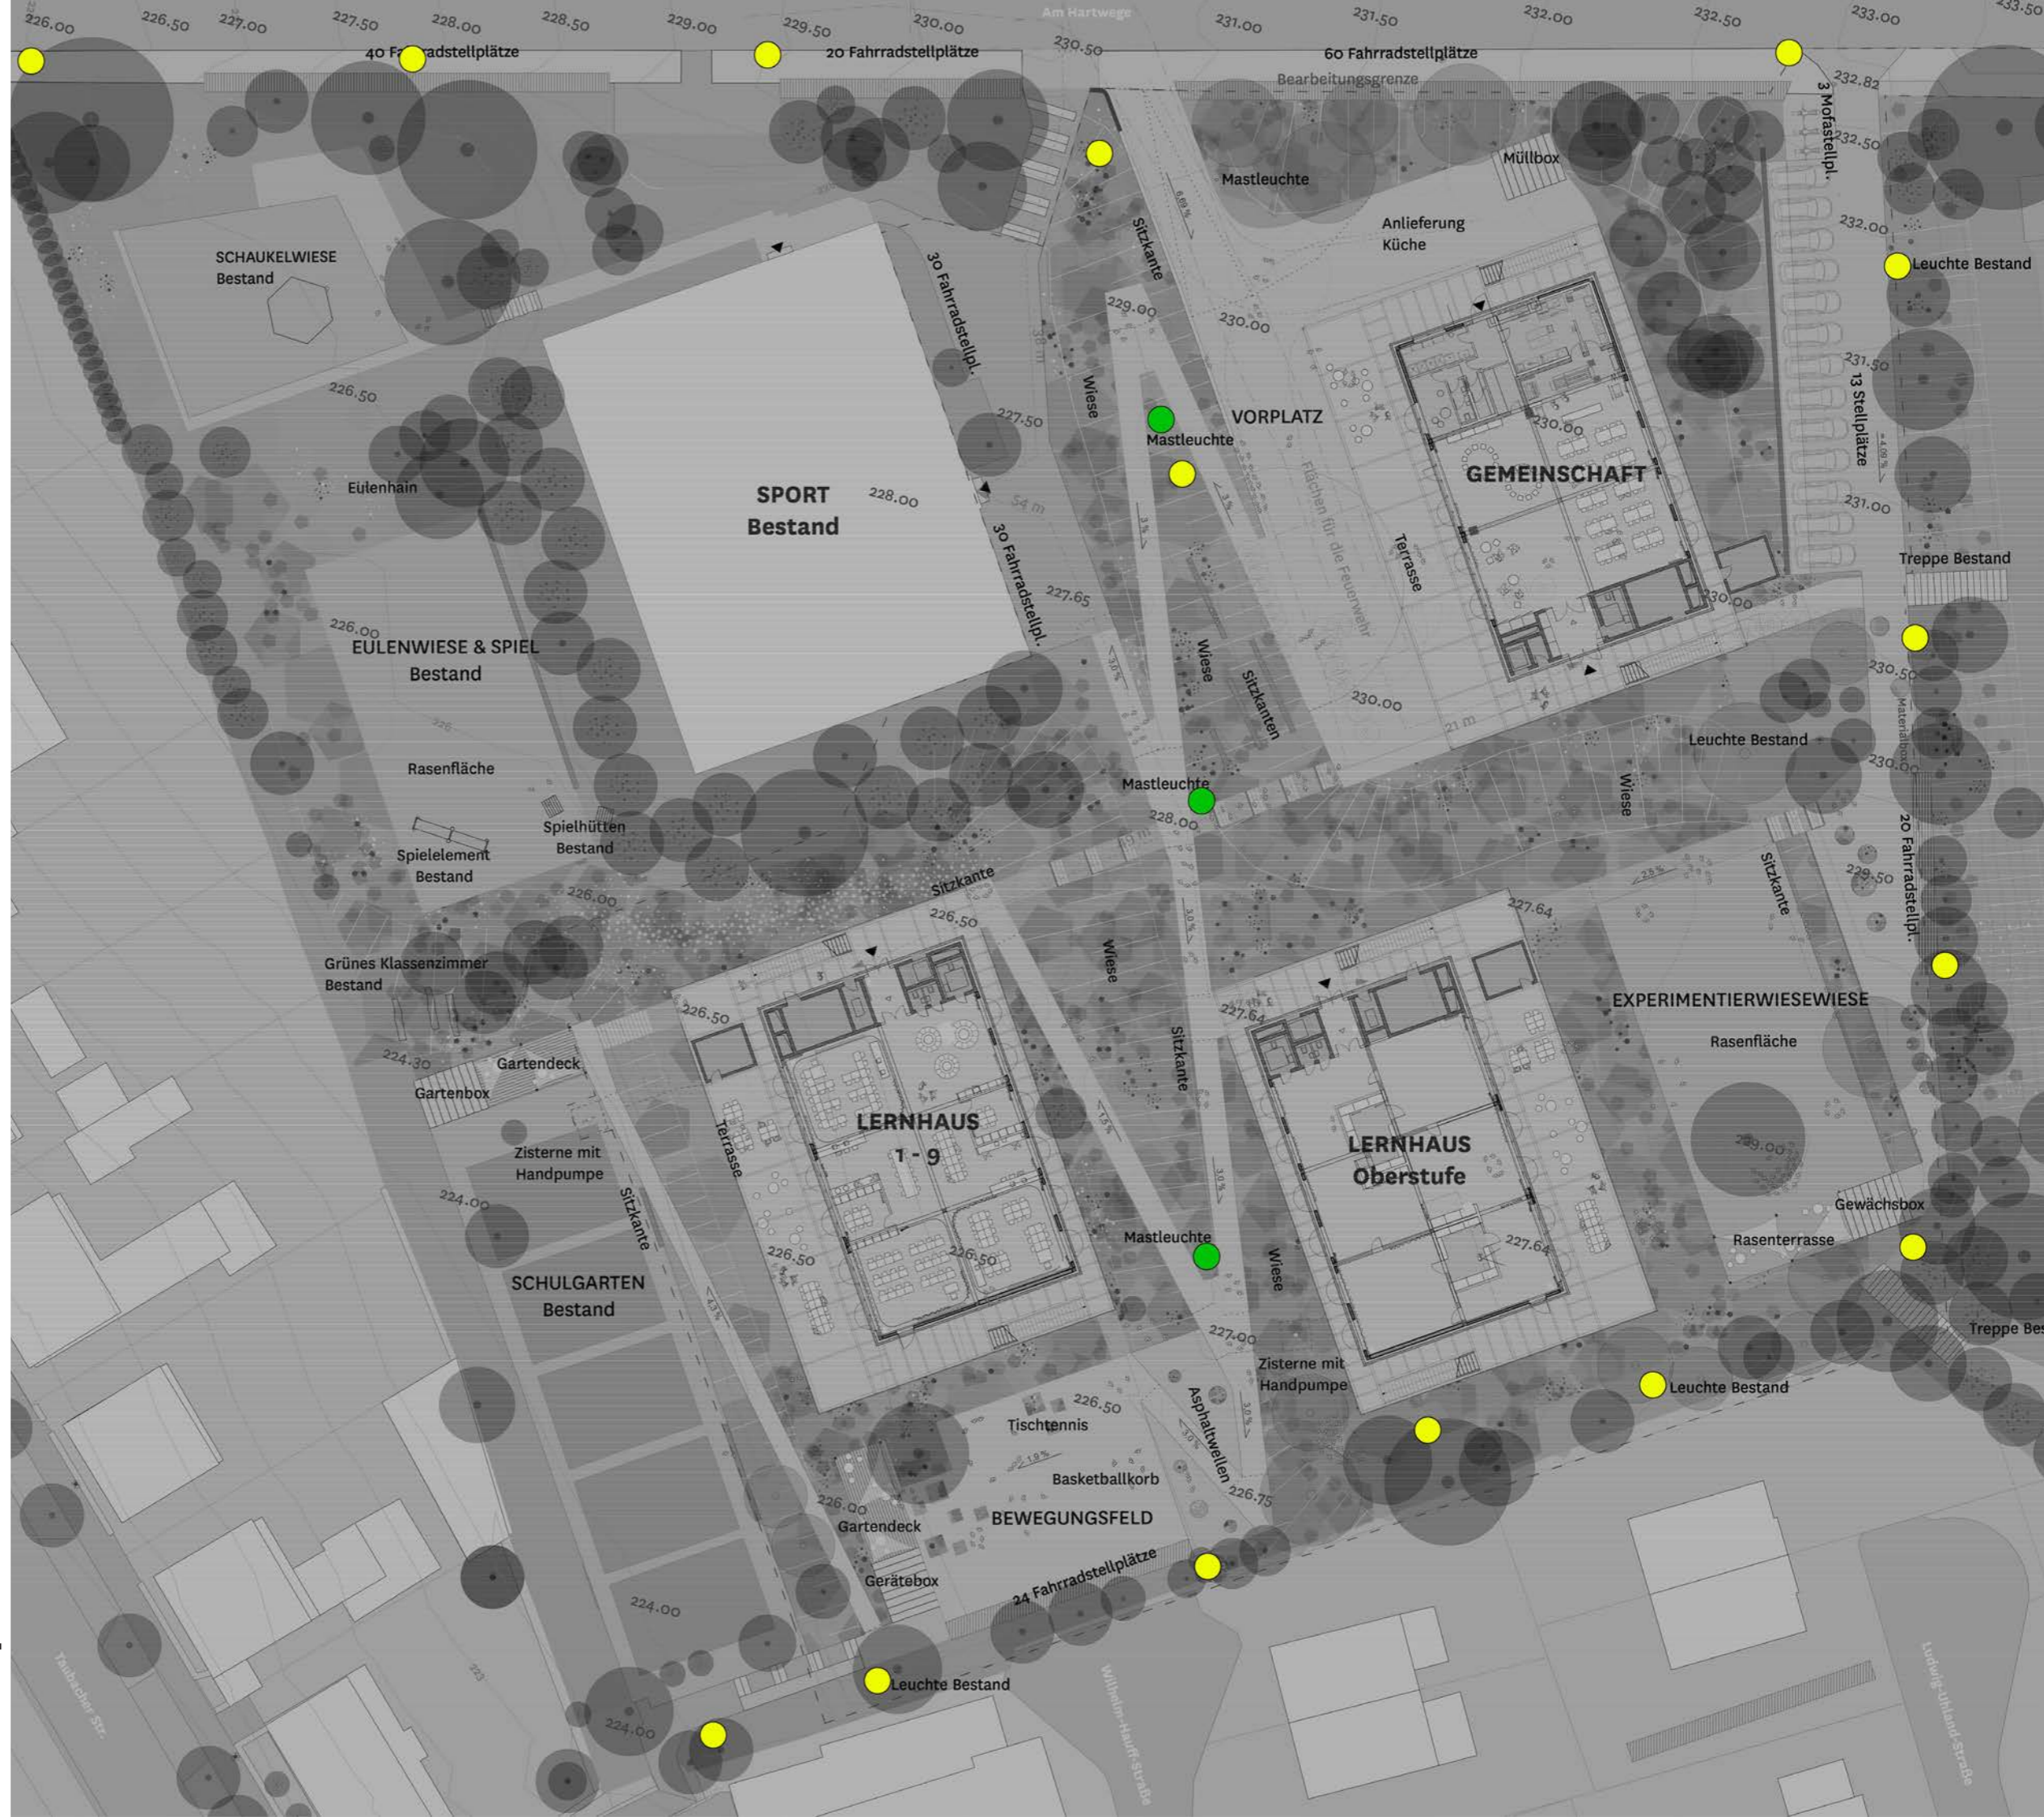

Montag Stiftung
Jugend und Gesellschaft

in Kooperation mit: **IBA Thüringen**

INHALT

SCHULBAU OPEN SOURCE
Freiraumentwurf LPH 3
Studio Urbane Landschaften – Bildung

LAGEPLAN
LEUCHTEN
BESTAND / GEPLANT