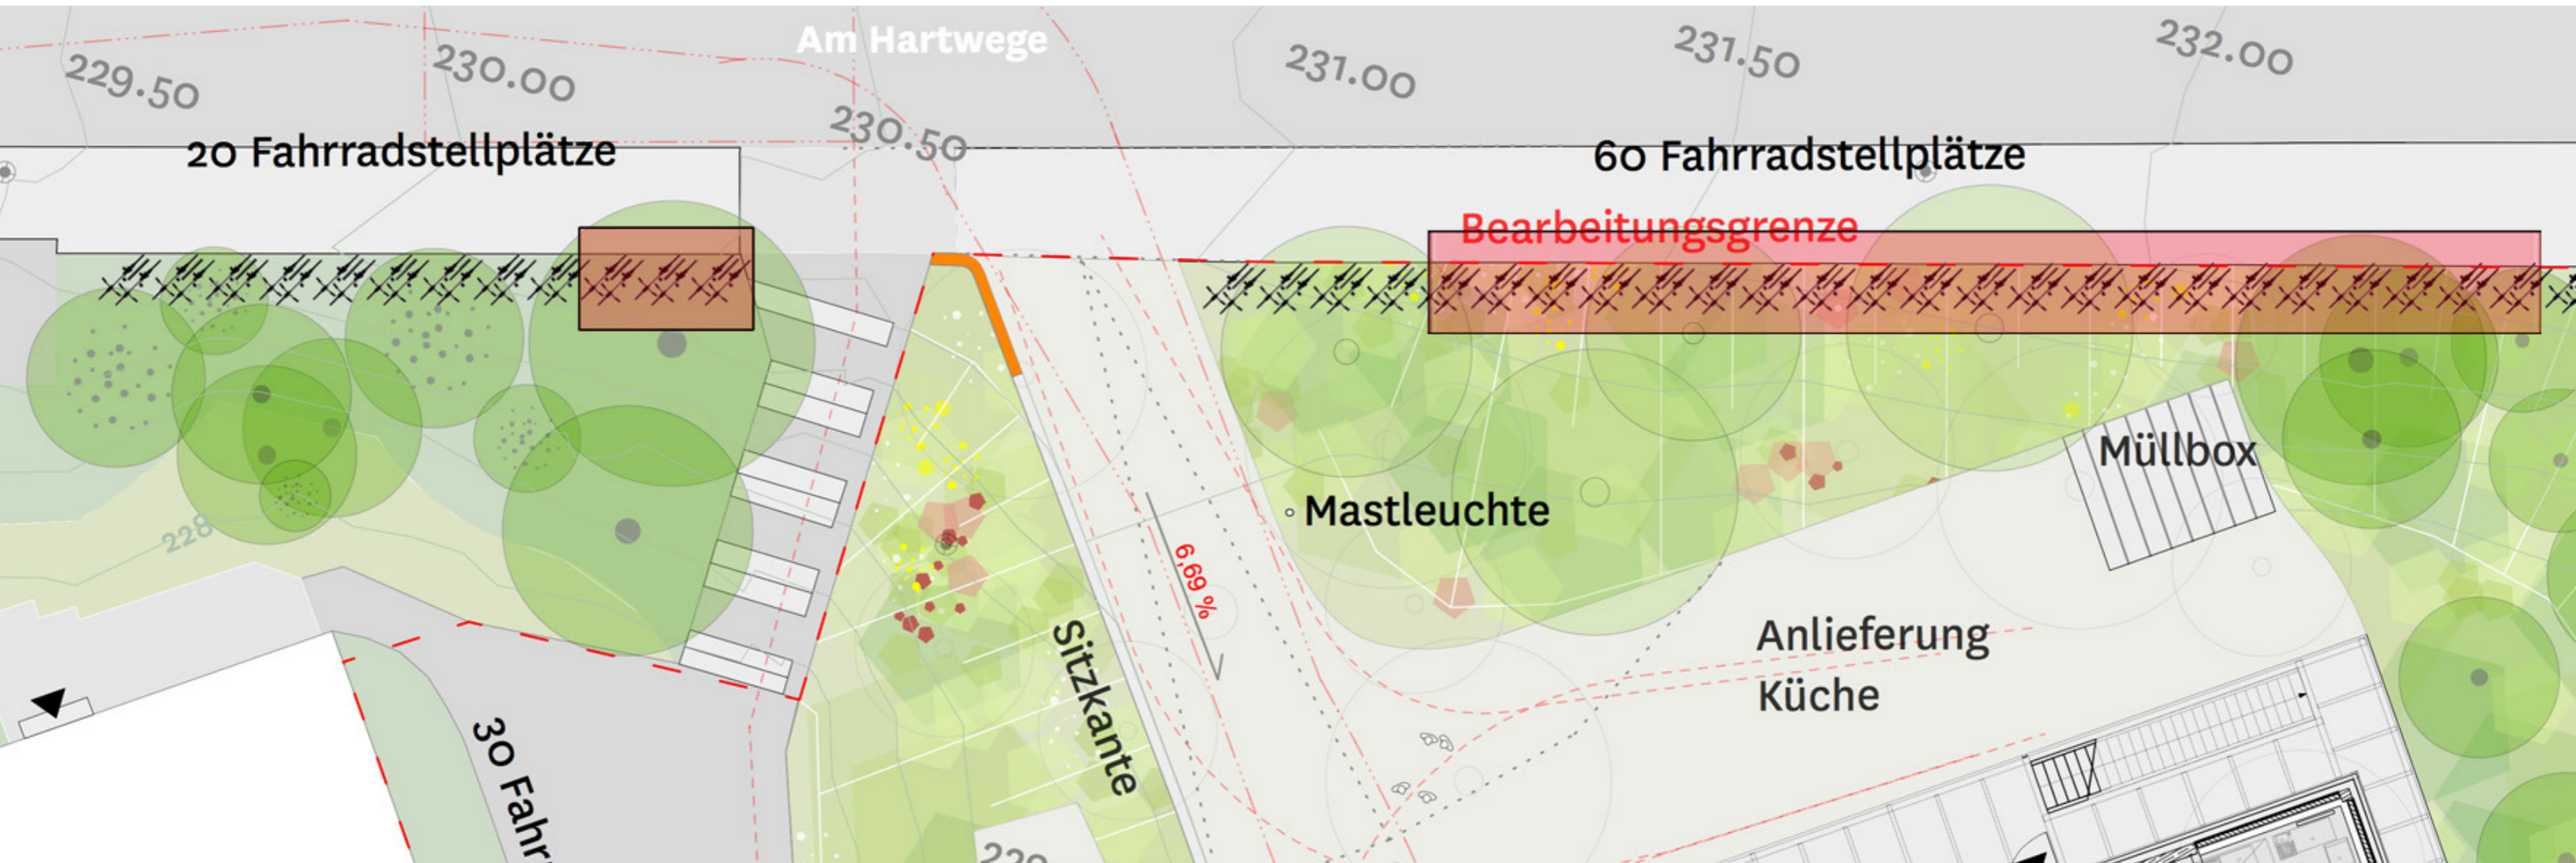

1:500

VORABZUG
 Stand 10.09.2019

**SCHULBAU
OPEN
SOURCE**
SCHAUKELWIESE Bestand
Montag Stiftung Jugend und Gesellschaft | SOS Weimar

Montag Stiftung
Jugend und Gesellschaft

in Kooperation mit: **IBA Thüringen**

INHALT

SCHULBAU OPEN SOURCE
Freiraumentwurf LPH 3
Studio Urbane Landschaften - Bildung

**LAGEPLAN +
FAHRRADSTELLPLÄTZE NEU**

SCHLÜSSEL GEM. VOLLZBEKTHÜRBO:
ANZAHL SCHÜLER: 382
FAKTOR: 0,5
= 191 FAHRRADSTELLPLÄTZE = 95,5 BÜGEL
SITUATION NEU = 97 BÜGEL = 194 STELLPLÄTZE
DIFFERENZ = +3

1:500

VORABZUG
Stand 10.09.2019

Montag Stiftung Jugend und Gesellschaft / SOS Weimar | 2021

**SCHULBAU
OPEN
SOURCE**

 Montag Stiftung
 Jugend und Gesellschaft

in Kooperation mit: **IBA Thüringen**

INHALT

SCHULBAU OPEN SOURCE
 Freiraumentwurf LPH 3
 Studio Urbane Landschaften - Bildung

AUSSCHNITT
LAGEPLAN
PKW STELLPLÄTZE

 Montag Stiftung
Jugend und Gesellschaft

in Kooperation mit: IBA Thüringen

INHALT

SCHULBAU OPEN SOURCE
Freiraumentwurf LPH 3
Studio Urbane Landschaften - Bildung

AUSSCHNITT LAGEPLAN & SCHNITT TREPPE/RAMPE IM SÜDEN