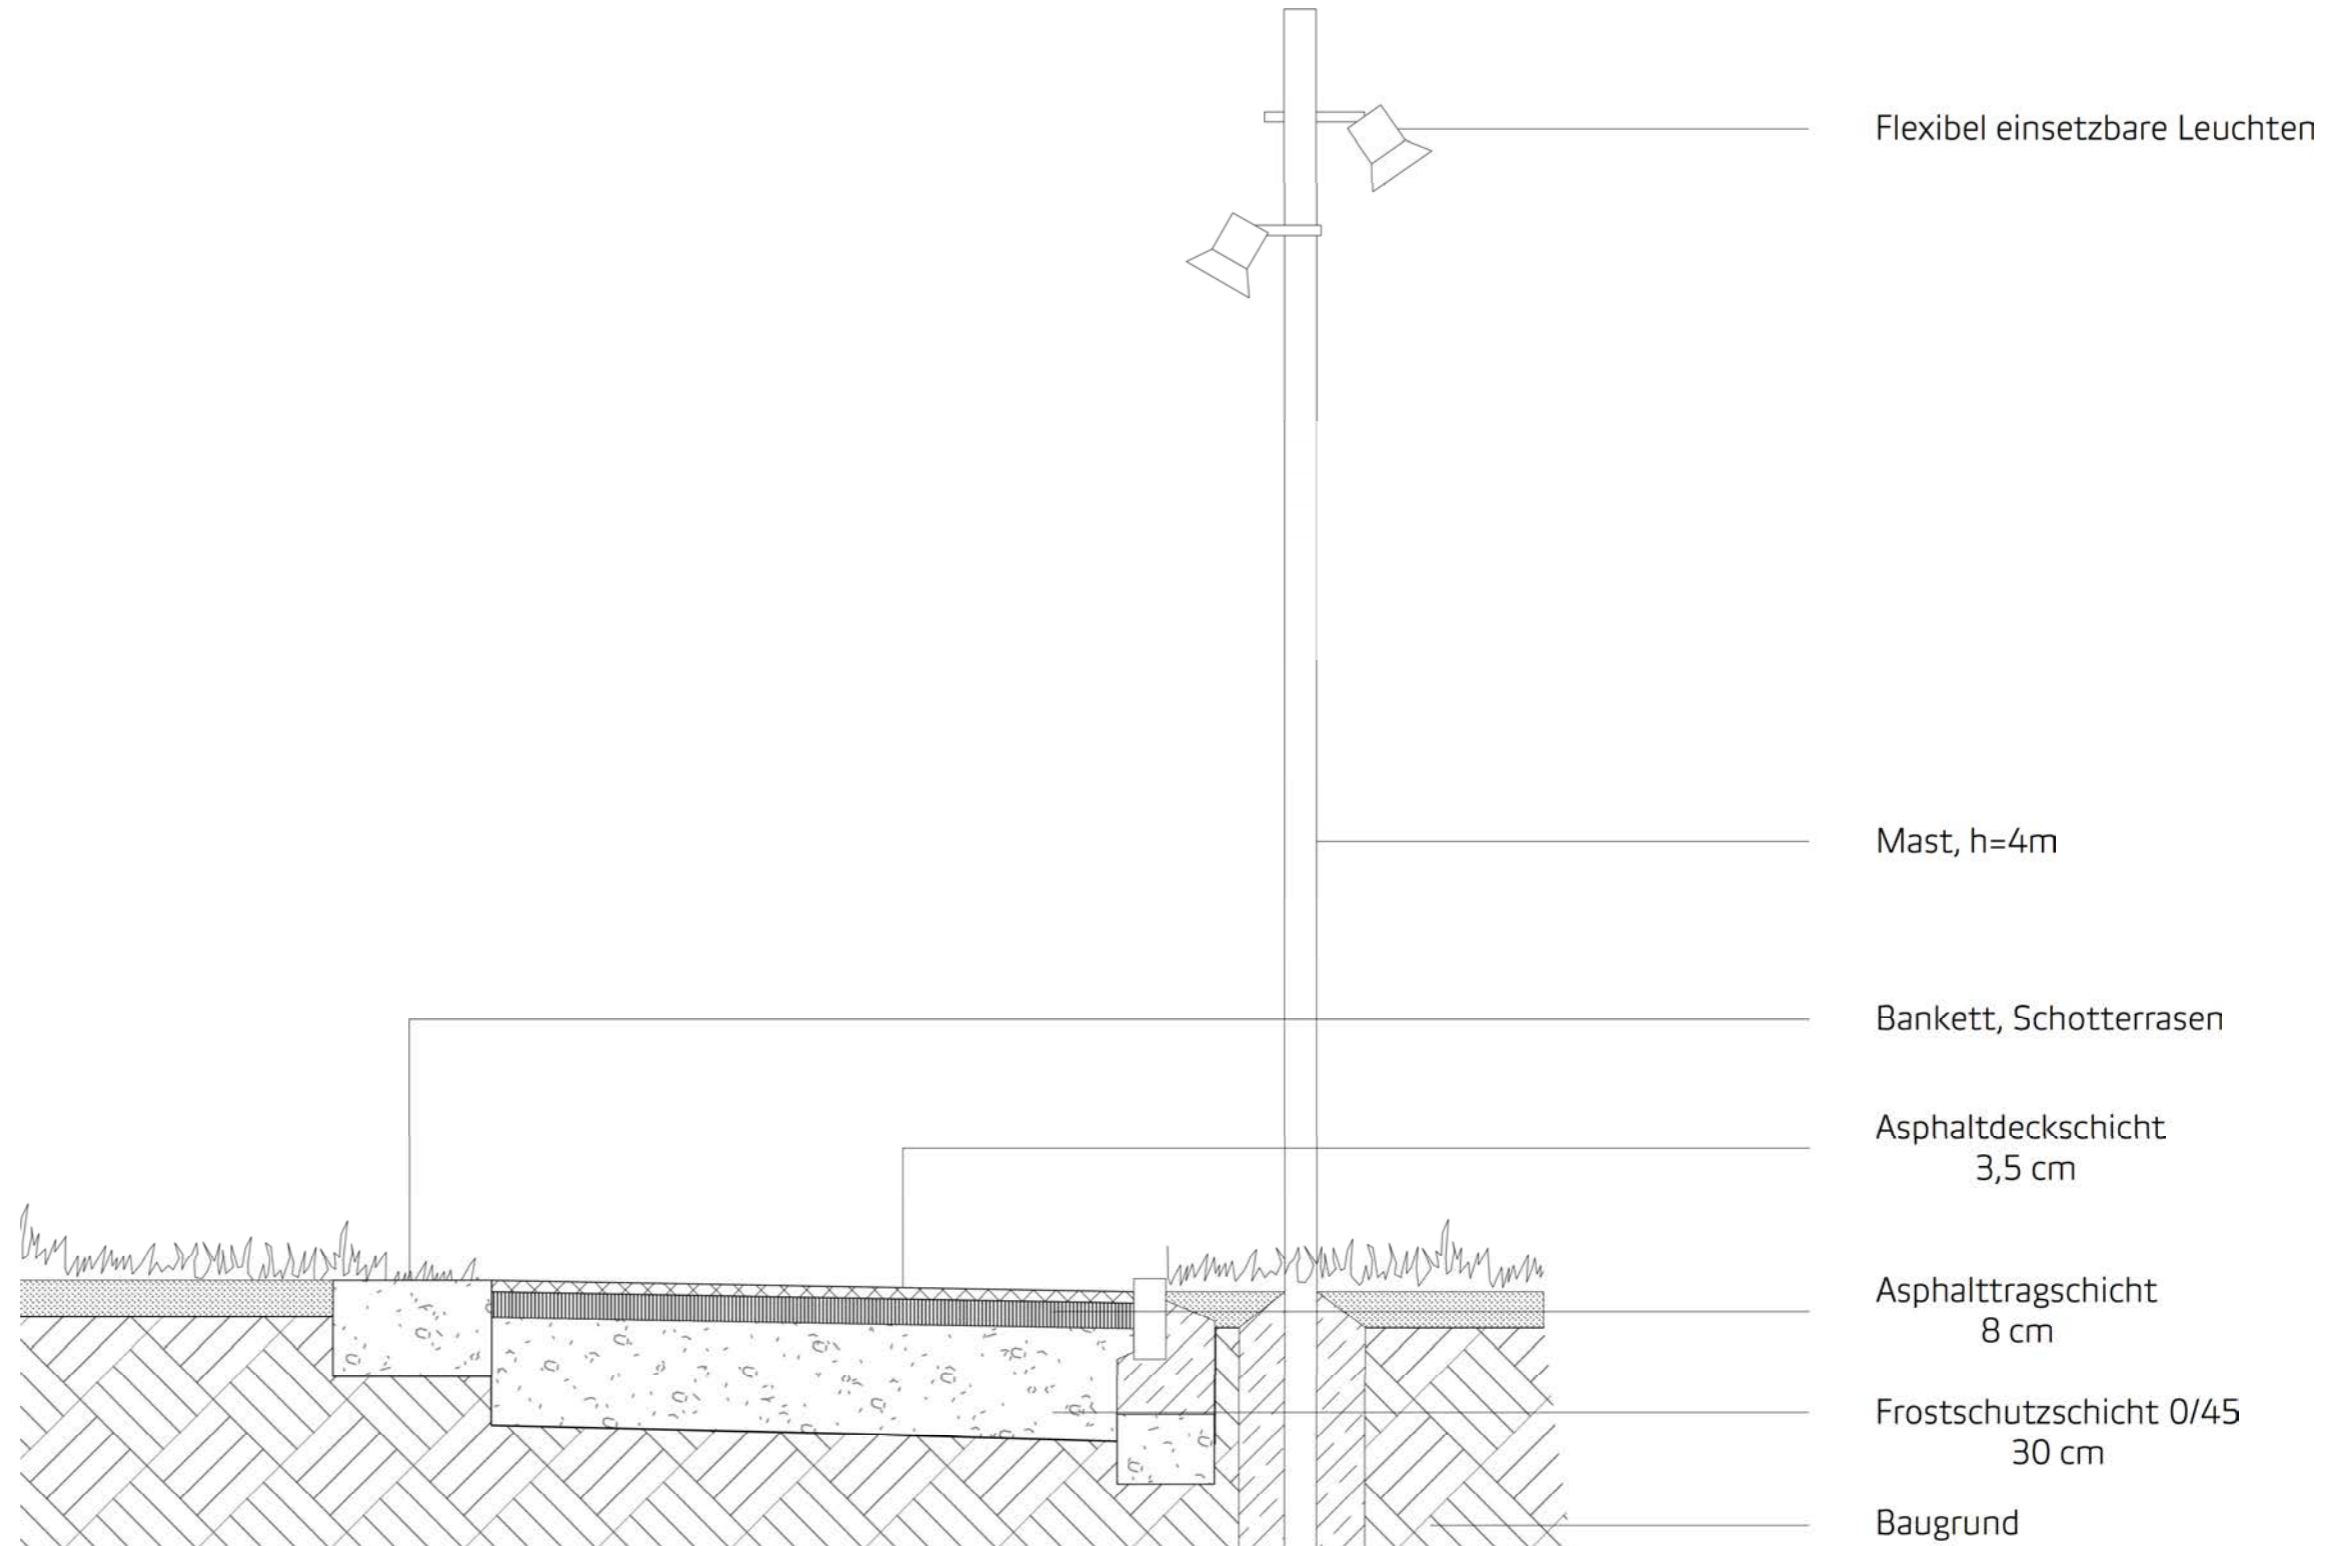

LAGEPLAN
LEUCHTEN
BESTAND / GEPLANT

 Montag Stiftung
Jugend und Gesellschaft

in Kooperation mit: **IBA Thüringen**

INHALT

SCHULBAU OPEN SOURCE
Freiraumentwurf LPH 3
Studio Urbane Landschaften - Bildung

SCHNITT HAUPTWEG 1:20