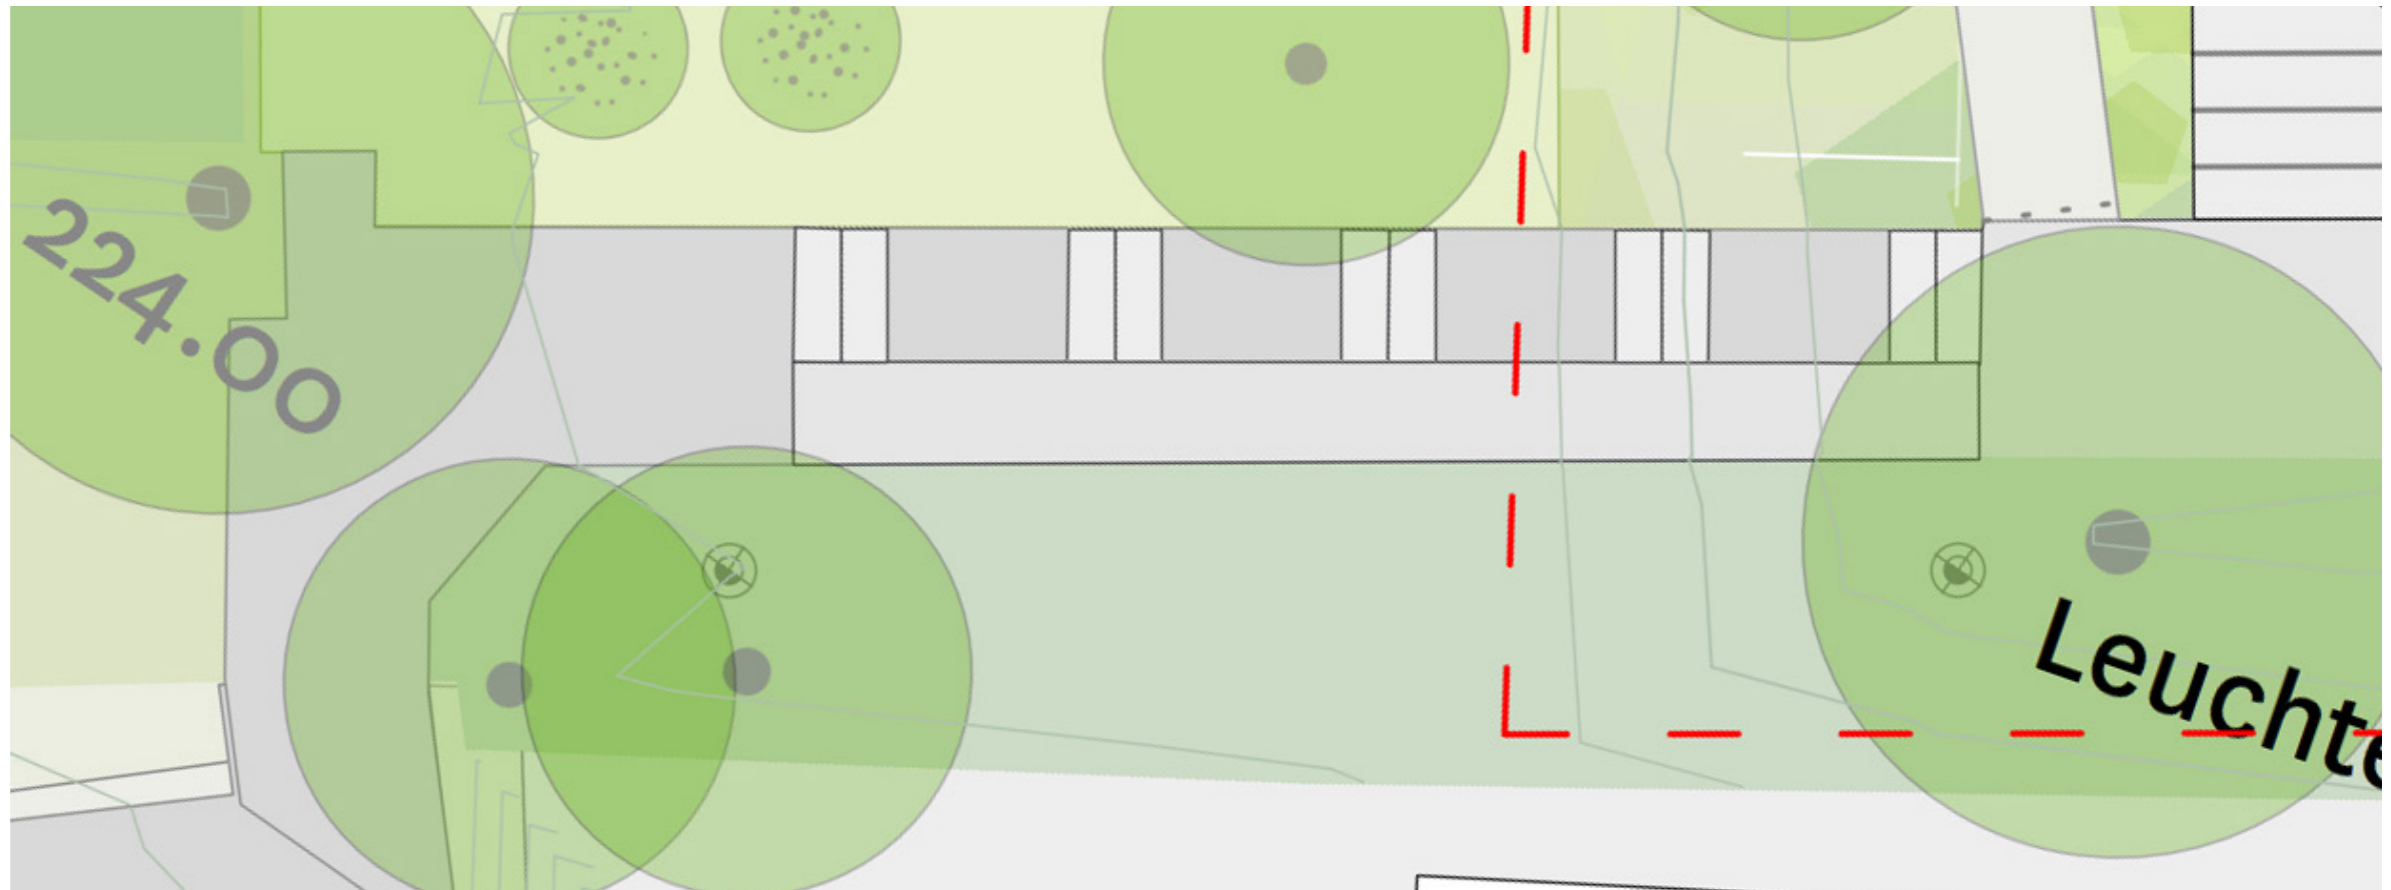

INHALT

SCHULBAU OPEN SOURCE
Freiraumentwurf LPH 3
Studio Urbane Landschaften - Bildung

**LAGEPLAN +
FAHRRADSTELLPLÄTZE NEU**

SCHLÜSSEL GEM. VOLLZBEKTHÜRBO:
ANZAHL SCHÜLER: 382
FAKTOR: 0,5
= 191 FAHRRADSTELLPLÄTZE = 95,5 BÜGEL
SITUATION NEU = 97 BÜGEL = 194 STELLPLÄTZE
DIFFERENZ = +3

1:500

VORABZUG
Stand 10.09.2019

Montag Stiftung Jugend und Gesellschaft / SOS Weimar | 2021

**SCHULBAU
OPEN
SOURCE**

 Montag Stiftung
 Jugend und Gesellschaft

in Kooperation mit: **IBA Thüringen**

INHALT

SCHULBAU OPEN SOURCE
 Freiraumentwurf LPH 3
 Studio Urbane Landschaften - Bildung

AUSSCHNITT
LAGEPLAN
PKW STELLPLÄTZE

 Montag Stiftung
Jugend und Gesellschaft

in Kooperation mit: IBA Thüringen

INHALT

SCHULBAU OPEN SOURCE
Freiraumentwurf LPH 3
Studio Urbane Landschaften - Bildung

AUSSCHNITT LAGEPLAN & SCHNITT TREPPE/RAMPE IM SÜDEN