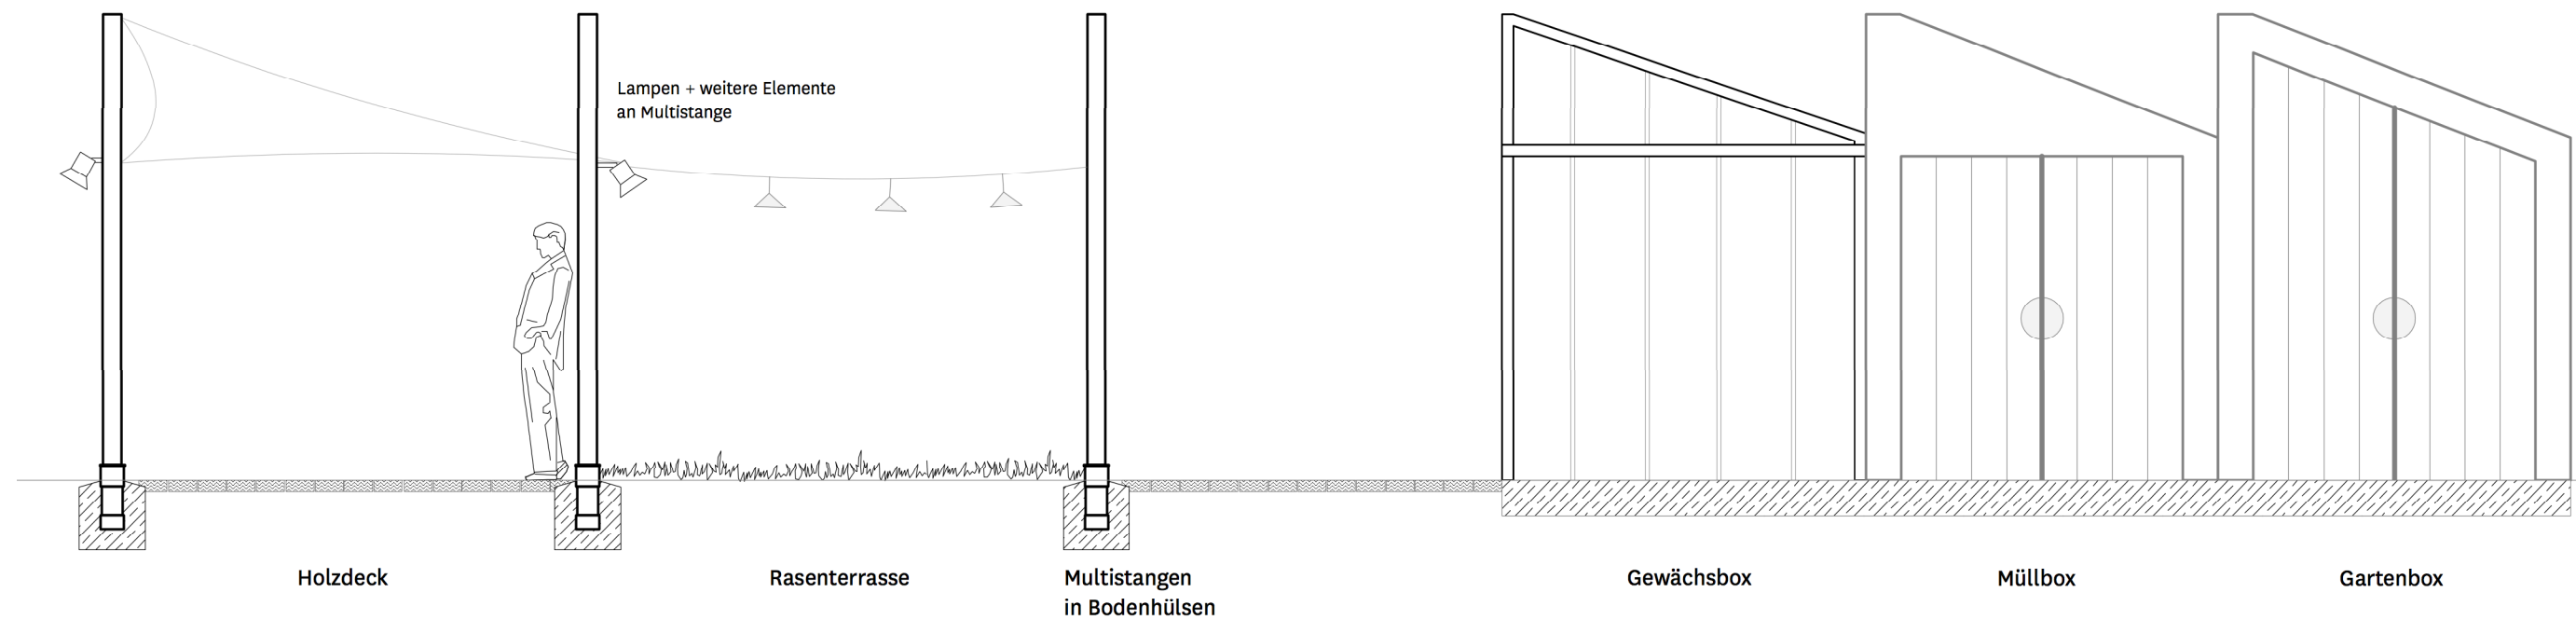

FACHPLANER

studio urbane landschaften - bildung
Bernstorffstraße 71
22767 Hamburg

PLANINHALT

Freiraumentwurf
Prinzipansichten und -ansichten

Maßstab 1:50
Format 477 x 297 mm

Datum 01.10.2019
Gezeichnet SR / FW / MM

PLANBEZEICHNUNG

228_LPH3 - Nr.: 3.2.3

LIZENZ

Prinzipanschnitt Wegeaufbau + Mastleuchte

Prinzipanschnitte und -ansichten