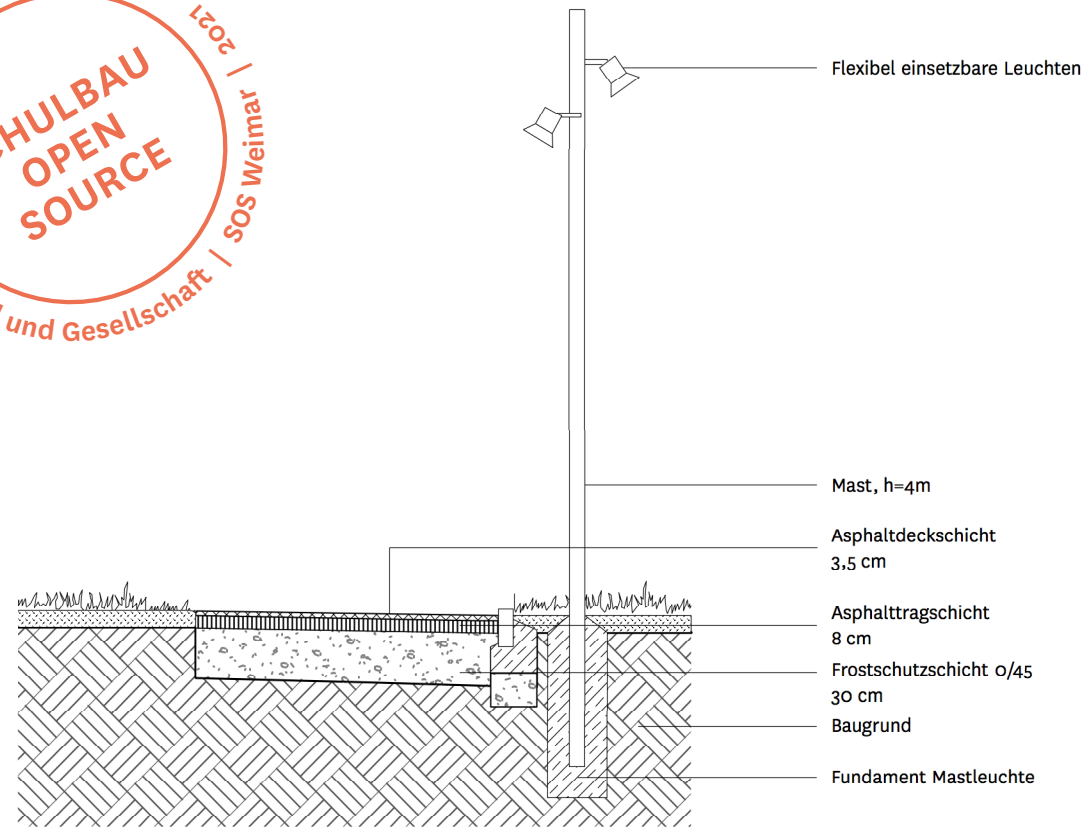

FACHPLANER

studio urbane landschaften - bildung
Bernstorffstraße 71
22767 Hamburg

PLANINHALT

Freiraumentwurf
Prinzipansichten und -ansichten

Maßstab 1:50
Format 477 x 297 mm

Datum 01.10.2019
Gezeichnet SR / FW / MM

PLANBEZEICHNUNG

228_LPH3 - Nr.: 3.2.3

LIZENZ

Prinzipanschnitt Wegeaufbau + Mastleuchte

Prinzipanschnitte und -ansichten