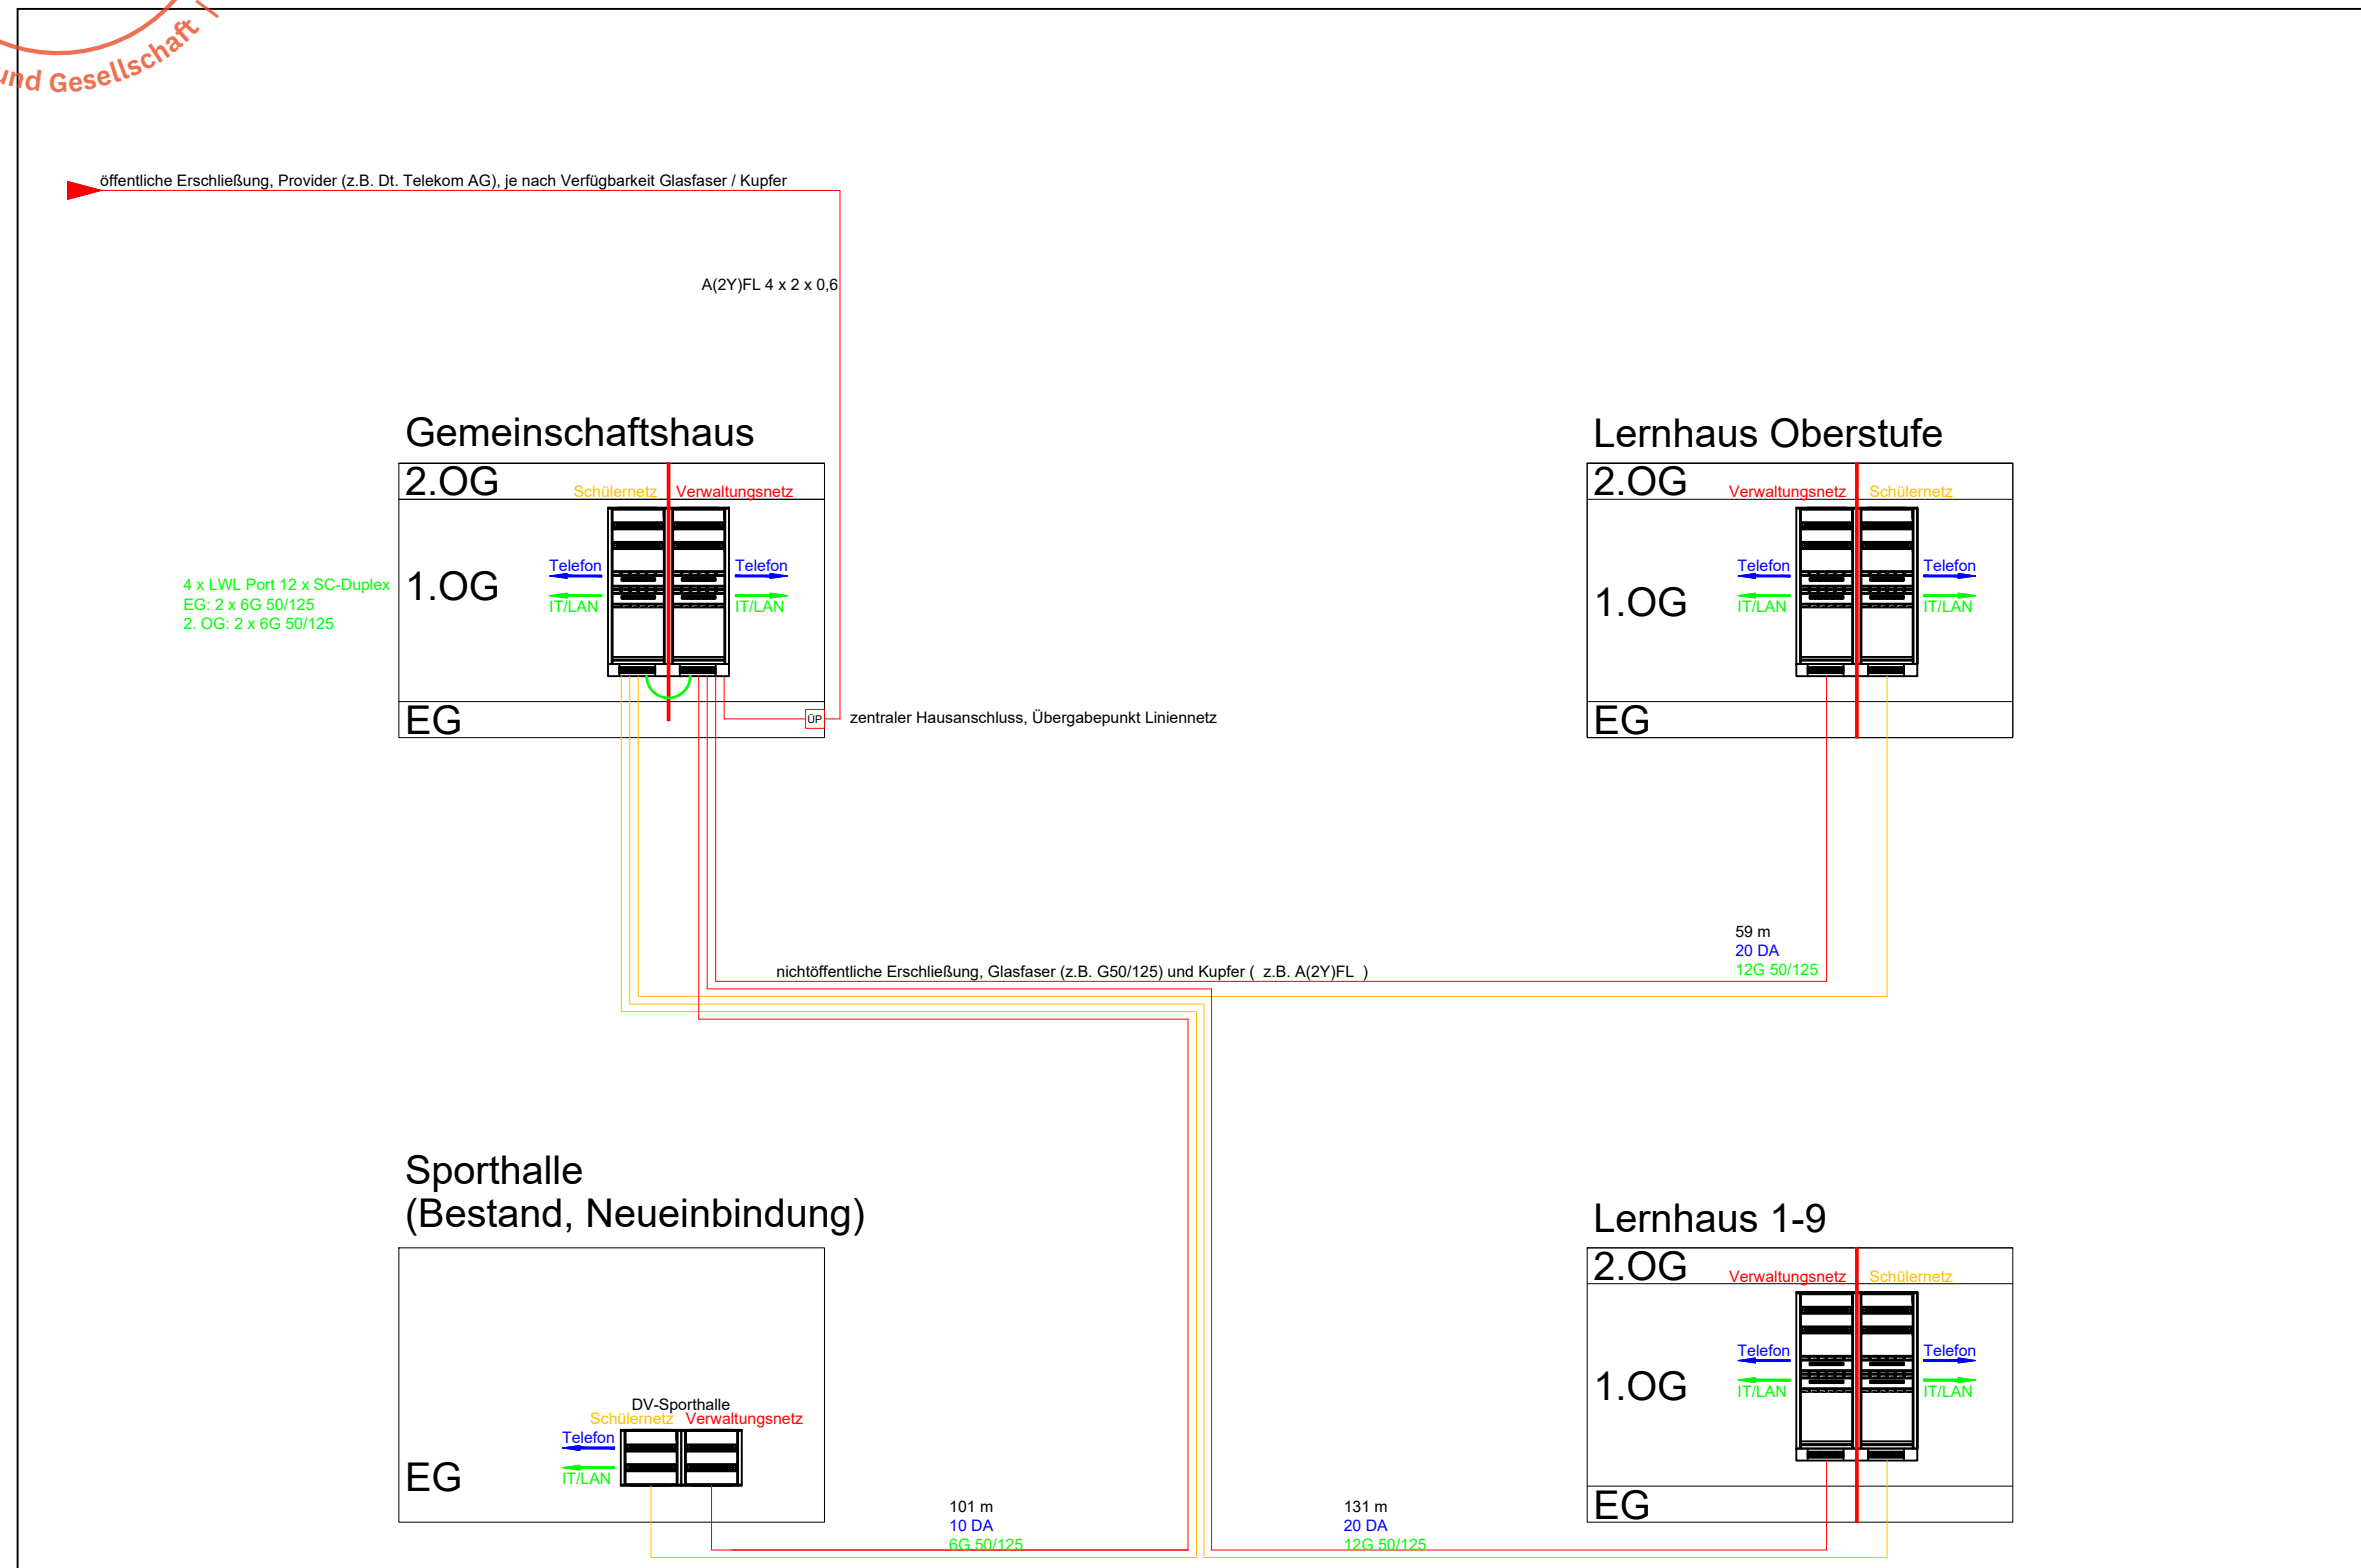

# Versorgung Fernmelde- und Informationstechnische Anlagen

Bauherr:	Montag Stiftung Jugend und Gesellschaft Adenauerallee 127   53113 Bonn
Projekt:	Schulbau Open Source Weimar Staatliche Gemeinschaftsschule Weimar Am Hartwege 2   99425 Weimar
Fachplanung:	Ingenieurbüro Fruth, Grässner & Partner GmbH Paul-Schäfer-Str.1   99086 Erfurt
Fachgebiet:	
<b>TGA - Elektrotechnische Anlagen</b>	
Zeichnungsinhalt:	Versorgungskonzept FM-/IT Schema FM-/IT-Versorgung
Planungsphase:	Lph 3 - Entwurfsplanung
Plan-Nr.:	596_EP-E 1.5
Maßstab:	ohne
Format:	A3
Datum:	27.09.2019
Alle Rechte dieser Zeichnung beim Verfasser. Mißbrauch verpflichtet zu Schadenersatz.	