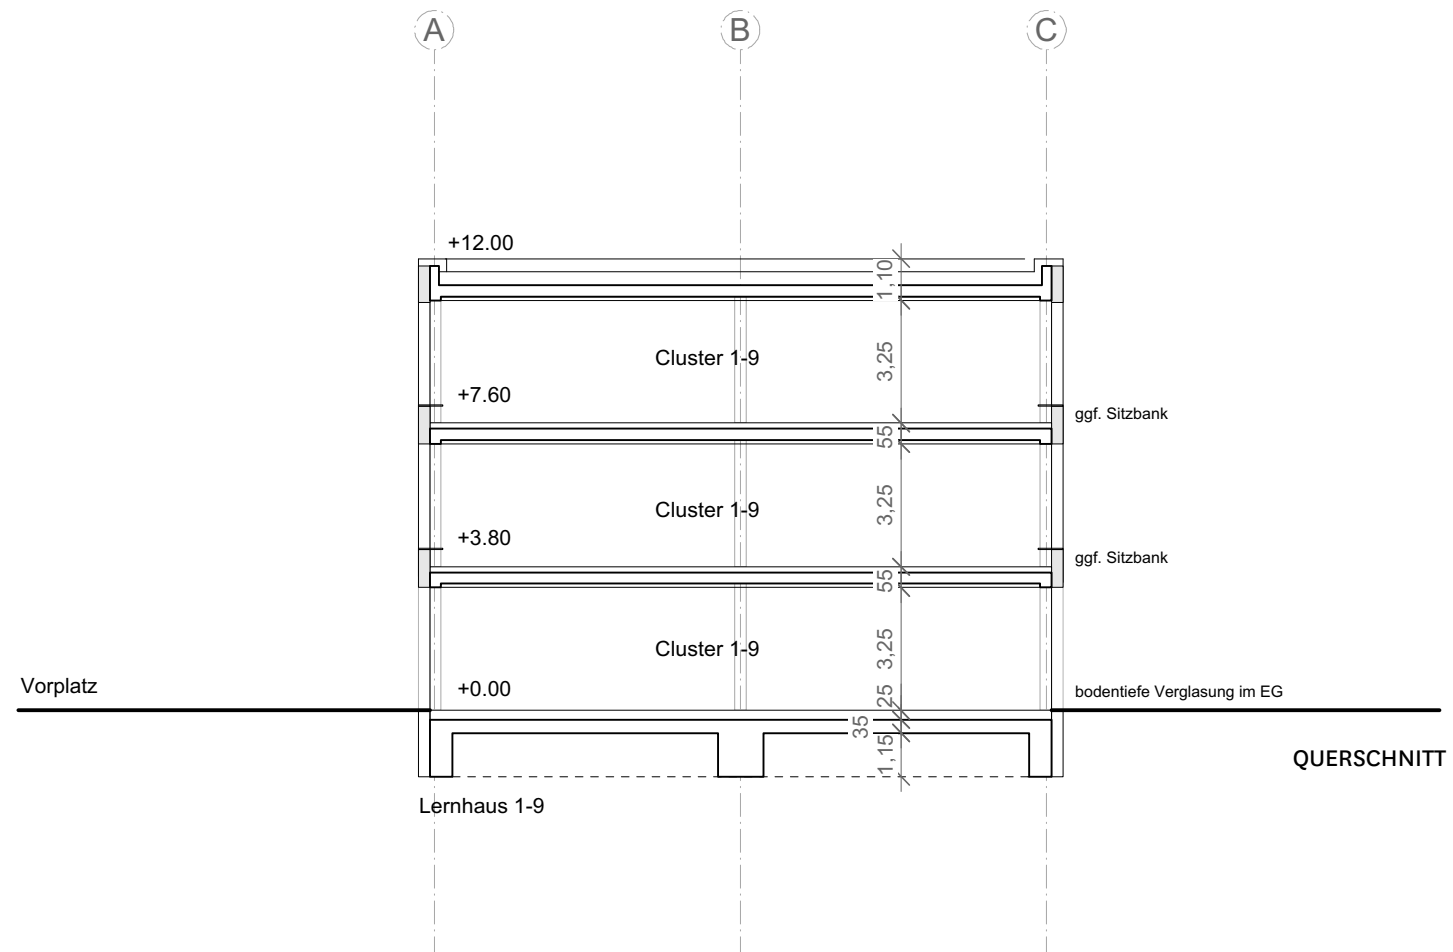

Montag Stiftung
Jugend und Gesellschaft

in Kooperation mit:

IBA Thüringen

INHALT

SCHULBAU OPEN SOURCE

Projektphase: Vorplanung
Hausmann Architekten

Lernhaus

Schnitte

1:200

06.03.2019