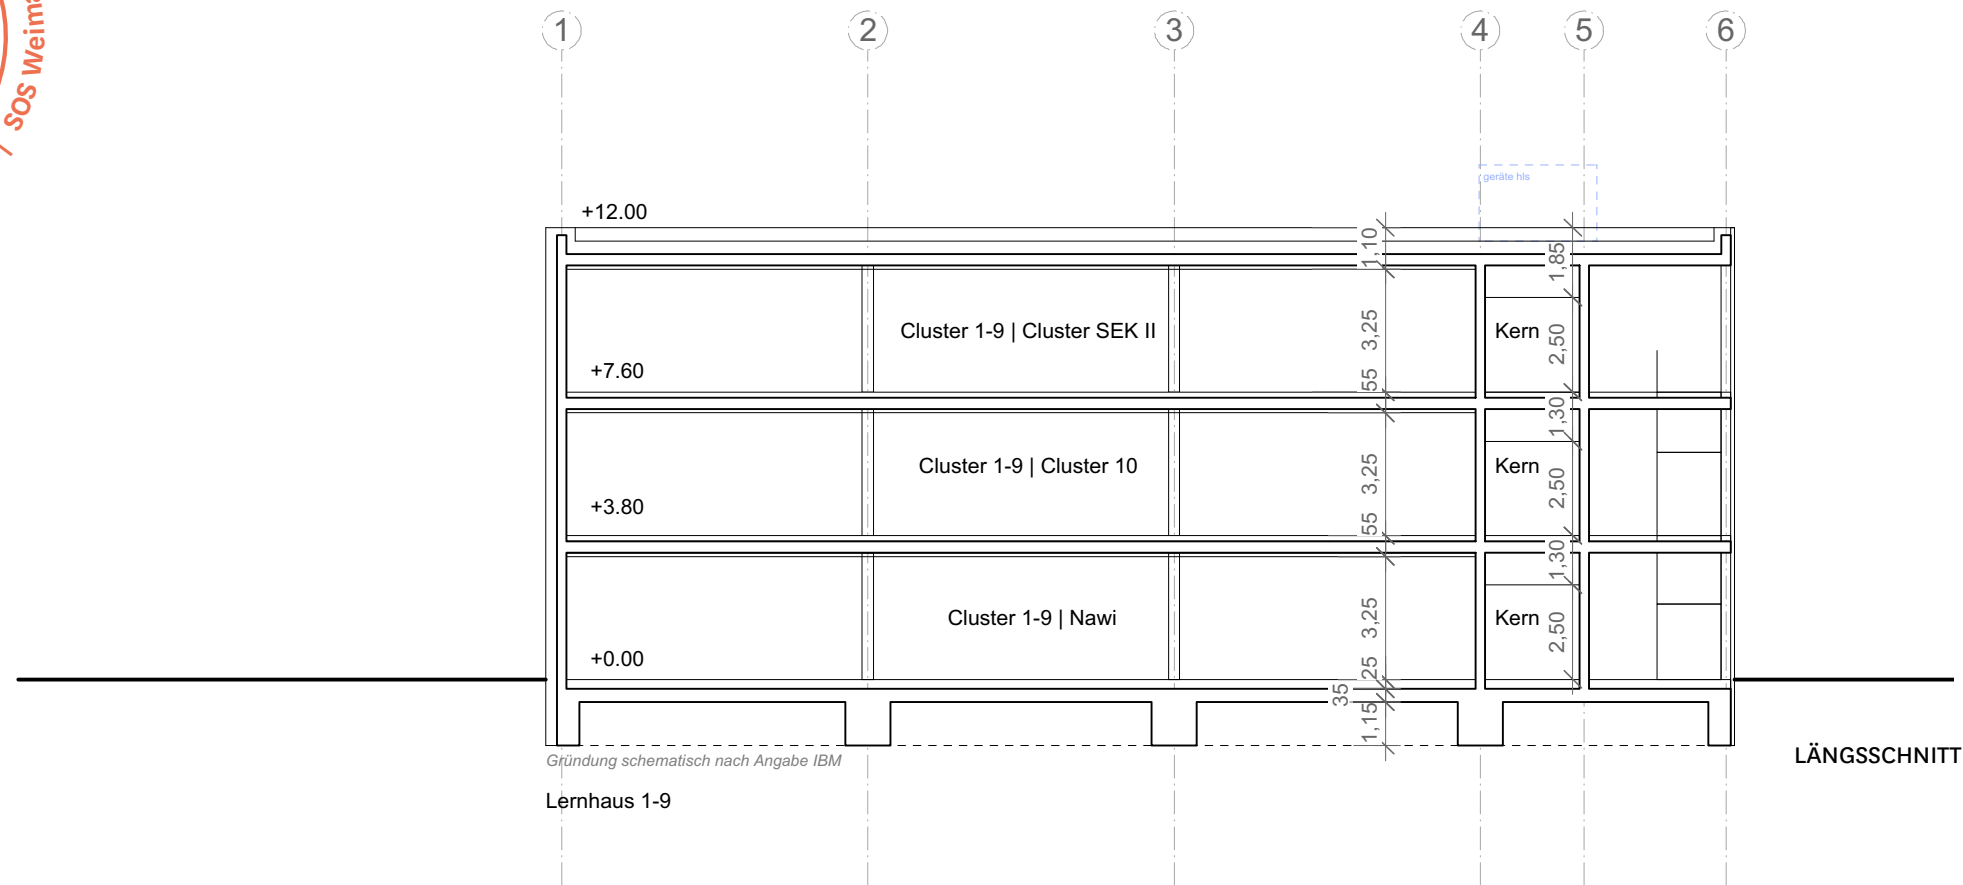

Montag Stiftung
Jugend und Gesellschaft

in Kooperation mit:

IBA Thüringen

INHALT

SCHULBAU OPEN SOURCE

Projektphase: Vorplanung
Hausmann Architekten

Lernhaus

Schnitte

1:200

06.03.2019