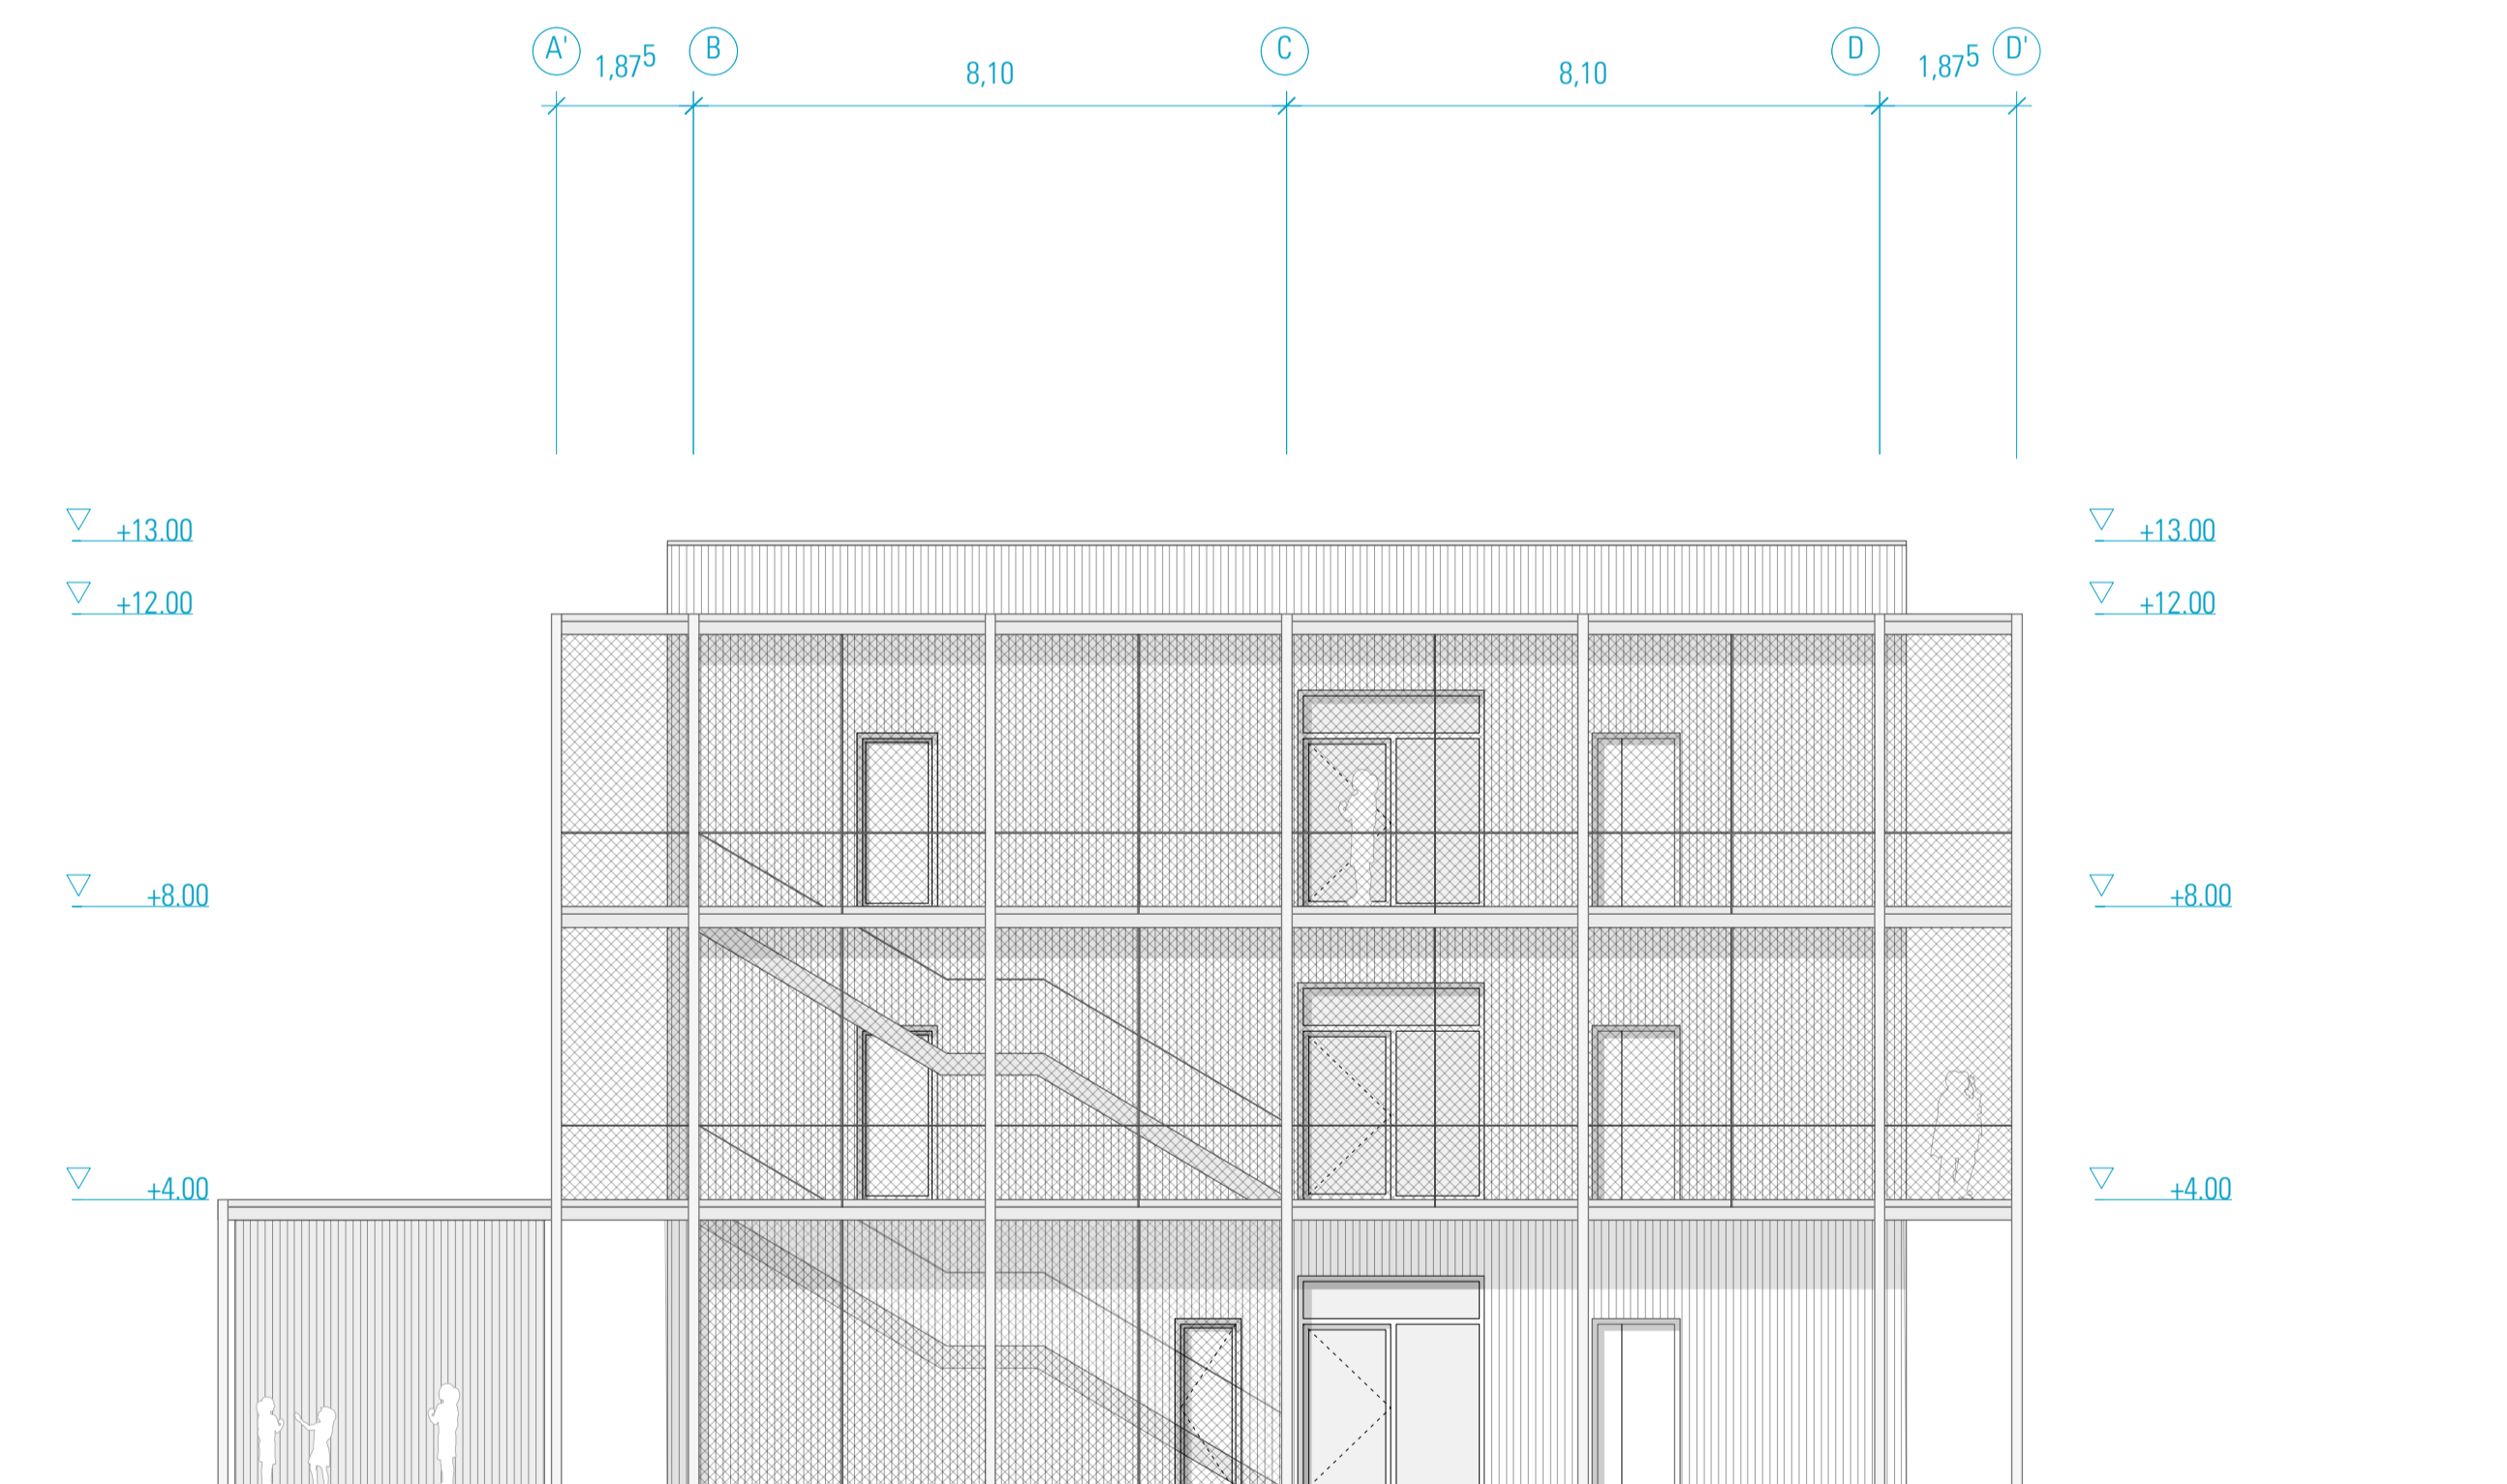

ÜBERSICHTSPLAN

BAUHERR
**Stadt Weimar
Sport- und Schulverwaltungsamt
Schwanseestraße 17
99423 Weimar**

AUFTRAGGEBER
**Montag Stiftung Jugend und Gesellschaft
Adenauerallee 127
53113 Bonn**

KOOPERATIONSPARTNER
**IBA Thüringen
Auenstraße 9
99510 Apolda**

FACHPLANER
**Hochbauplanung
gernet schulz : architektur GmbH
Vorgebirgstraße 338
50969 Köln**

PLANINHALT
Leistungsphase 3

**Lernhaus Oberstufe
Ansicht Nord**

Maßstab 1:100

27.09.2019

PLANBEZEICHNUNG
LHOS_AN_Nord_Hochbau.pdf

LIZENZ