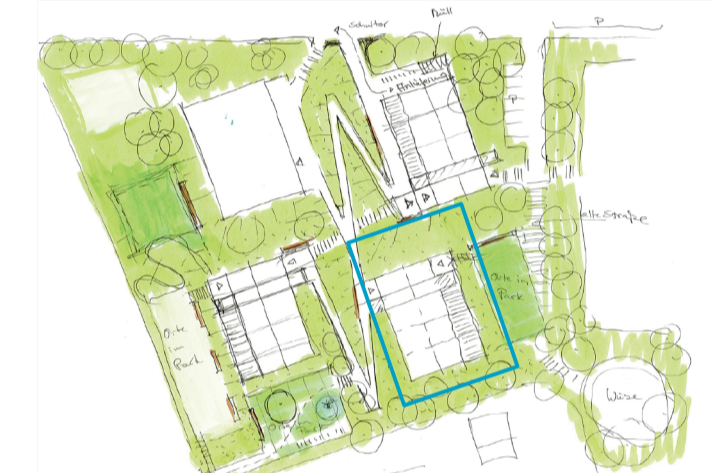

ÜBERSICHTSPLAN

BAUHERR
**Stadt Weimar
Sport- und Schulverwaltungsamt
Schwanseestraße 17
99423 Weimar**

AUFTRAGGEBER
**Montag Stiftung Jugend und Gesellschaft
Adenauerallee 127
53113 Bonn**

KOOPERATIONSPARTNER
**IBA Thüringen
Auenstraße 9
99510 Apolda**

FACHPLANER
**Hochbauplanung
gernet schulz : architektur GmbH
Vorgebirgstraße 338
50969 Köln**

PLANINHALT
Leistungsphase 3

**Lernhaus Oberstufe
Ansicht Nord**

Maßstab 1:100

27.09.2019

PLANBEZEICHNUNG
LHOS_AN_Nord_Hochbau.pdf

LIZENZ